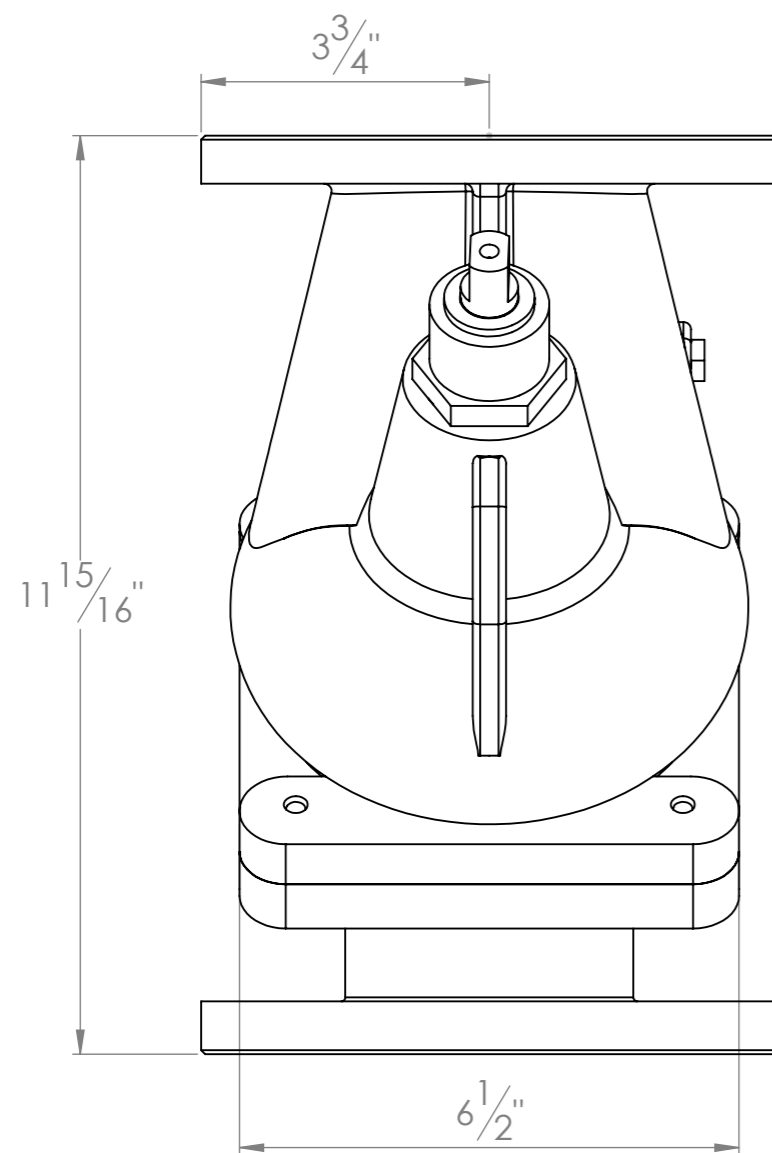

# Válvula Multipropósitos Marca PICSA de 3"

**NOTA:**

- 1.- Las dimensiones mostradas estan en pulgadas.
- 2.- Las dimensiones mostradas son aproximadas, pueden tener una variación de  $\pm 1/4"$ .
- 3.- Este dimensional es representativo.
- 4.- Para mayor información comunicarse con su asesor comercial.

VALVULA MULTIPROPOSITO BRIDADA PICSA 3"	<b>CÓDIGO</b>
	<b>91-71203</b>

# Válvula Multipropósitos Marca PICSA de 4"

**NOTA:**

- 1.- Las dimensiones mostradas estan en pulgadas.
- 2.- Las dimensiones mostradas son aproximadas, pueden tener una variación de  $\pm 1/4"$ .
- 3.- Este dimensional es representativo.
- 4.- Para mayor información comunicarse con su asesor comercial.

# Válvula Multipropósitos Marca PICSA de 6"

**NOTA:**

- 1.- Las dimensiones mostradas estan en pulgadas.
- 2.- Las dimensiones mostradas son aproximadas, pueden tener una variación de  $\pm 1/4"$ .
- 3.- Este dimensional es representativo.
- 4.- Para mayor información comunicarse con su asesor comercial.