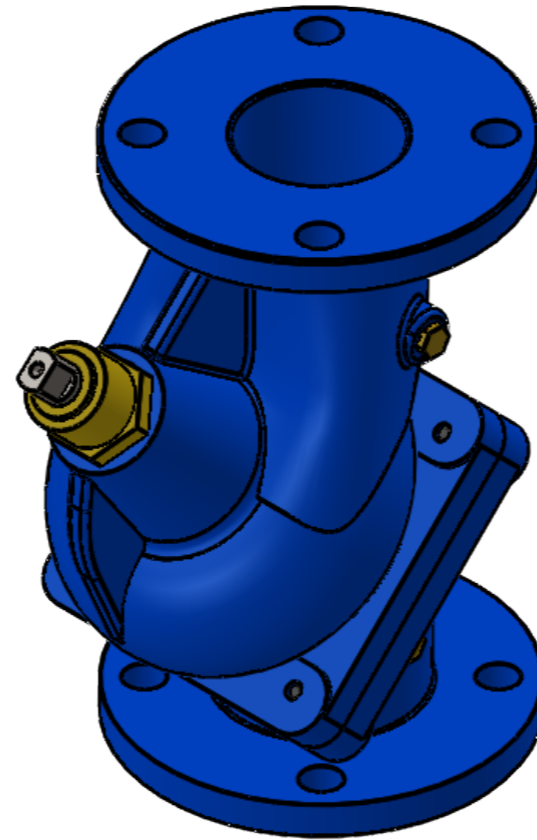

# Válvula Multipropósitos Marca PICSA de 3"

**NOTA:**

- 1.- Las dimensiones mostradas estan en pulgadas.
- 2.- Las dimensiones mostradas son aproximadas, pueden tener una variación de  $\pm 1/4"$ .
- 3.- Este dimensional es representativo.
- 4.- Para mayor información comunicarse con su asesor comercial.

VALVULA MULTIPROPOSITO BRIDADA PICSA 3"	<b>CÓDIGO</b>
	<b>91-71203</b>

# Válvula Multipropósitos Marca PICSA de 4"

**NOTA:**

- 1.- Las dimensiones mostradas estan en pulgadas.
- 2.- Las dimensiones mostradas son aproximadas, pueden tener una variación de  $\pm 1/4"$ .
- 3.- Este dimensional es representativo.
- 4.- Para mayor información comunicarse con su asesor comercial.

VALVULA MULTIPROPOSITO BRIDADA PICSA 4"	<b>CÓDIGO</b>
	<b>91-71204</b>