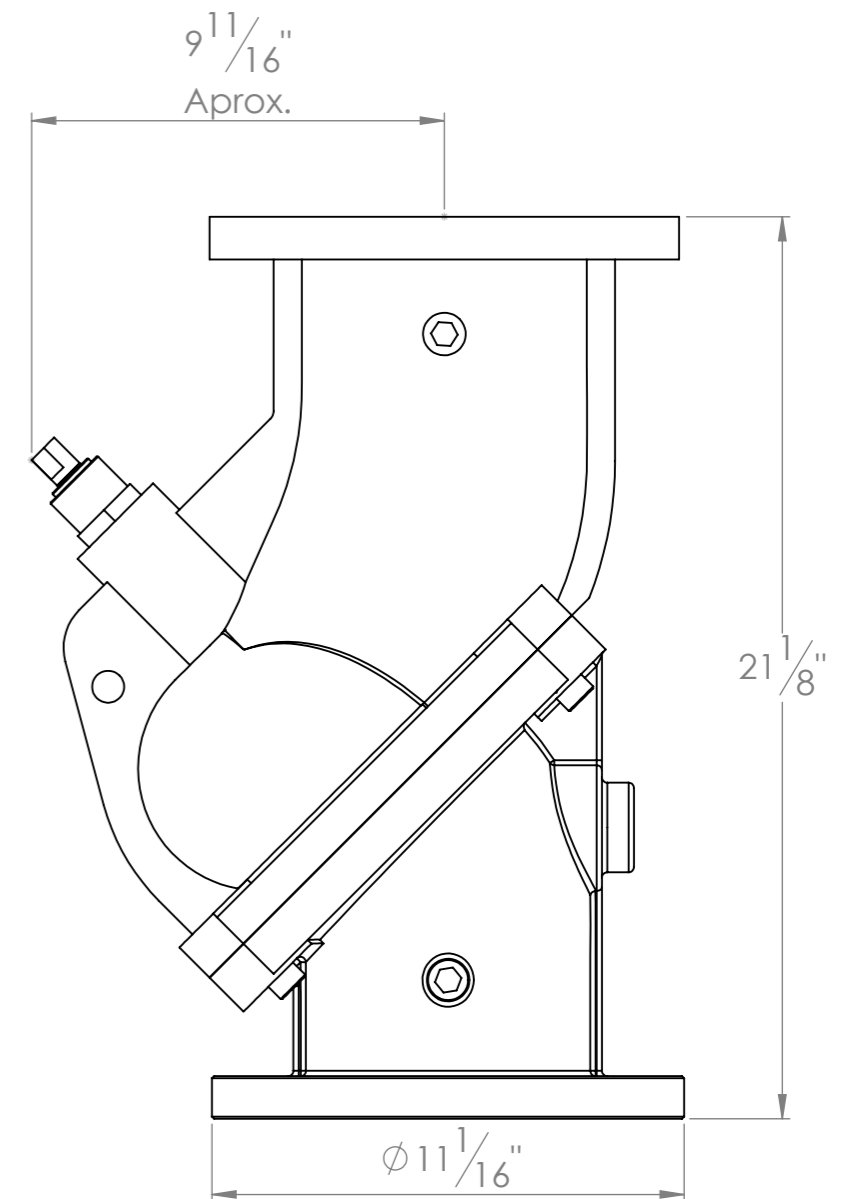

VALVULA MULTIPROPOSITO BRIDADA PICSA 3"	<b>CÓDIGO</b>
	<b>91-71203</b>

# Válvula Multipropósitos Marca PICSA de 4"

**NOTA:**

- 1.- Las dimensiones mostradas estan en pulgadas.
- 2.- Las dimensiones mostradas son aproximadas, pueden tener una variación de  $\pm 1/4"$ .
- 3.- Este dimensional es representativo.
- 4.- Para mayor información comunicarse con su asesor comercial.

VALVULA MULTIPROPOSITO BRIDADA PICSA 4"	<b>CÓDIGO</b>
	<b>91-71204</b>

# Válvula Multipropósitos Marca PICSA de 6"

**NOTA:**

- 1.- Las dimensiones mostradas estan en pulgadas.
- 2.- Las dimensiones mostradas son aproximadas, pueden tener una variación de  $\pm 1/4"$ .
- 3.- Este dimensional es representativo.
- 4.- Para mayor información comunicarse con su asesor comercial.