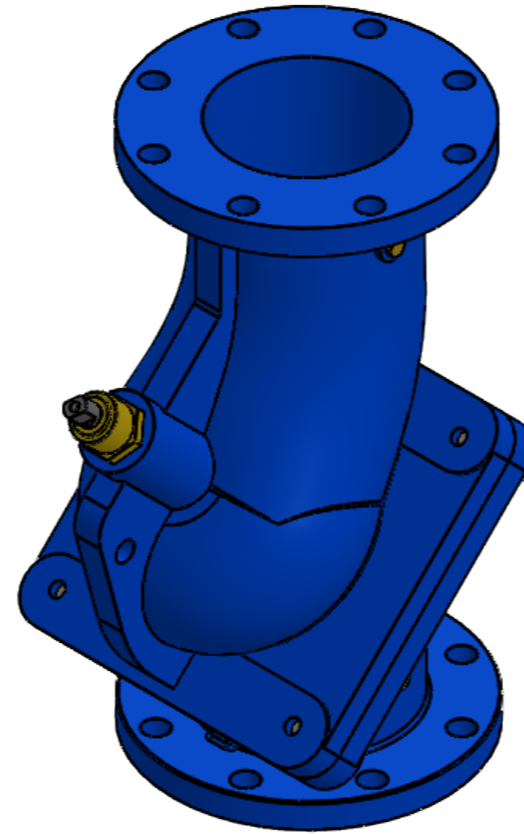

Válvula Multipropósitos Marca PICSA de 6"

NOTA:

- 1.- Las dimensiones mostradas estan en pulgadas.
- 2.- Las dimensiones mostradas son aproximadas, pueden tener una variación de $\pm 1/4"$.
- 3.- Este dimensional es representativo.
- 4.- Para mayor información comunicarse con su asesor comercial.

VALV. MULTIPROPOSITO
BRIDADA PICSA 6"

CÓDIGO

91-71206