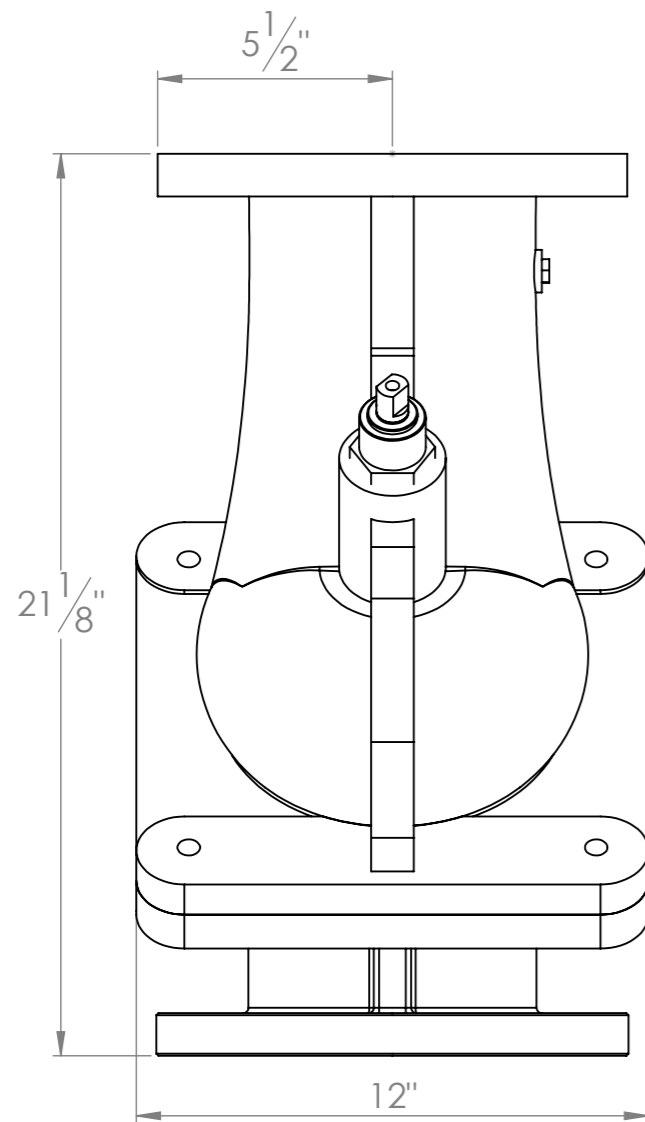

# Válvula Multipropósitos Marca PICSA de 3"

**NOTA:**

- 1.- Las dimensiones mostradas estan en pulgadas.
- 2.- Las dimensiones mostradas son aproximadas, pueden tener una variación de  $\pm 1/4"$ .
- 3.- Este dimensional es representativo.
- 4.- Para mayor información comunicarse con su asesor comercial.

# Válvula Multipropósitos Marca PICSA de 4"

**NOTA:**

- 1.- Las dimensiones mostradas estan en pulgadas.
- 2.- Las dimensiones mostradas son aproximadas, pueden tener una variación de  $\pm 1/4"$ .
- 3.- Este dimensional es representativo.
- 4.- Para mayor información comunicarse con su asesor comercial.

VALVULA MULTIPROPOSITO BRIDADA PICSA 4"	<b>CÓDIGO</b>
	<b>91-71204</b>

# Válvula Multipropósitos Marca PICSA de 6"

**NOTA:**

- 1.- Las dimensiones mostradas estan en pulgadas.
- 2.- Las dimensiones mostradas son aproximadas, pueden tener una variación de  $\pm 1/4"$ .
- 3.- Este dimensional es representativo.
- 4.- Para mayor información comunicarse con su asesor comercial.