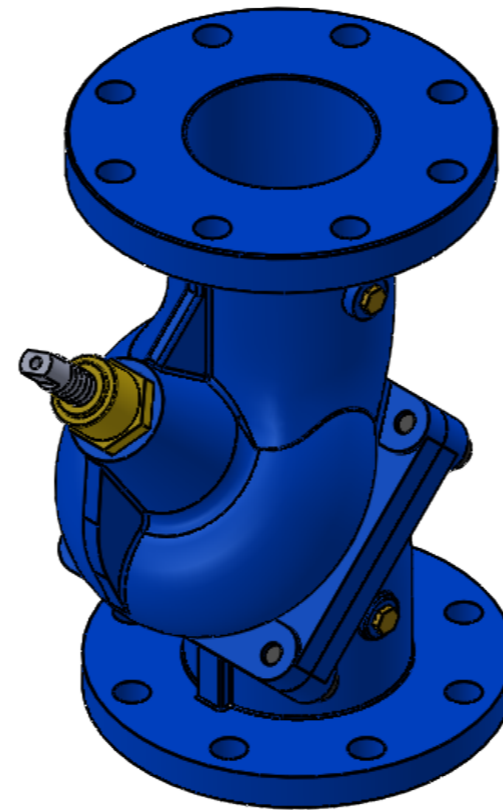

# Válvula Multipropósitos Marca PICSA de 3"

**NOTA:**

- 1.- Las dimensiones mostradas estan en pulgadas.
- 2.- Las dimensiones mostradas son aproximadas, pueden tener una variación de  $\pm 1/4"$ .
- 3.- Este dimensional es representativo.
- 4.- Para mayor información comunicarse con su asesor comercial.

VALVULA MULTIPROPOSITO BRIDADA PICSA 3"	<b>CÓDIGO</b>
	<b>91-71203</b>

# Válvula Multipropósitos Marca PICSA de 4"

**NOTA:**

- 1.- Las dimensiones mostradas estan en pulgadas.
- 2.- Las dimensiones mostradas son aproximadas, pueden tener una variación de  $\pm 1/4"$ .
- 3.- Este dimensional es representativo.
- 4.- Para mayor información comunicarse con su asesor comercial.

VALVULA MULTIPROPOSITO BRIDADA PICSA 4"	<b>CÓDIGO</b>
	<b>91-71204</b>