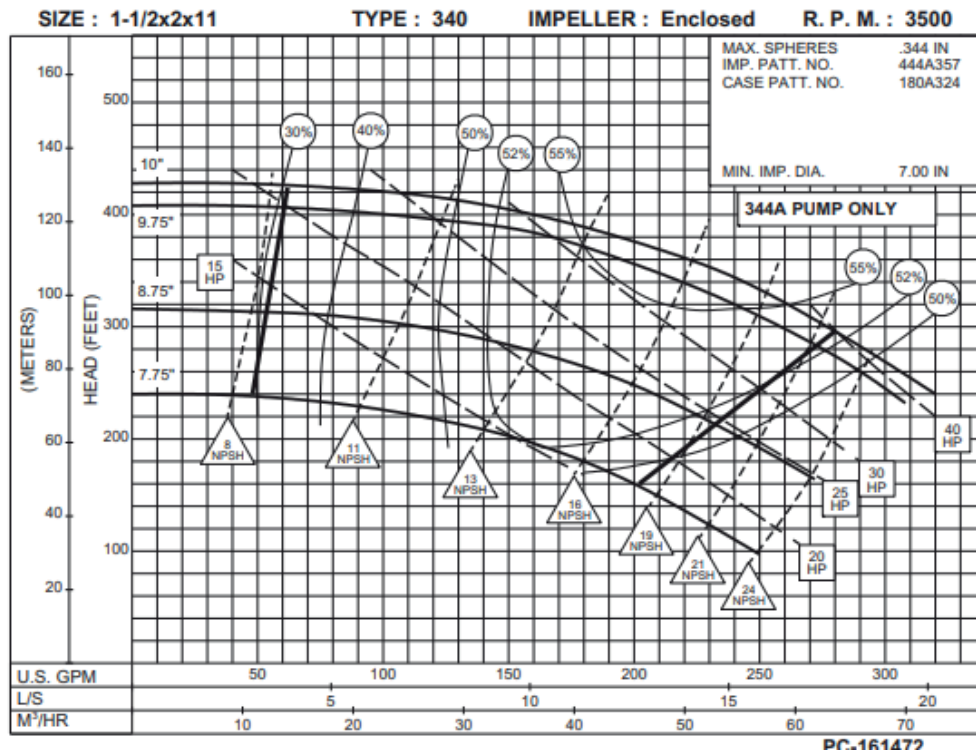

# 3X4X12-1440 RPM

SIZE : 5x6x12      TYPE : 360      IMPELLER : Semi-Open      R. P. M. : 1750

3PC-113264

SIZE : 5x6x12      TYPE : 360      IMPELLER : Semi-Open      R. P. M. : 1150

3PC-115211