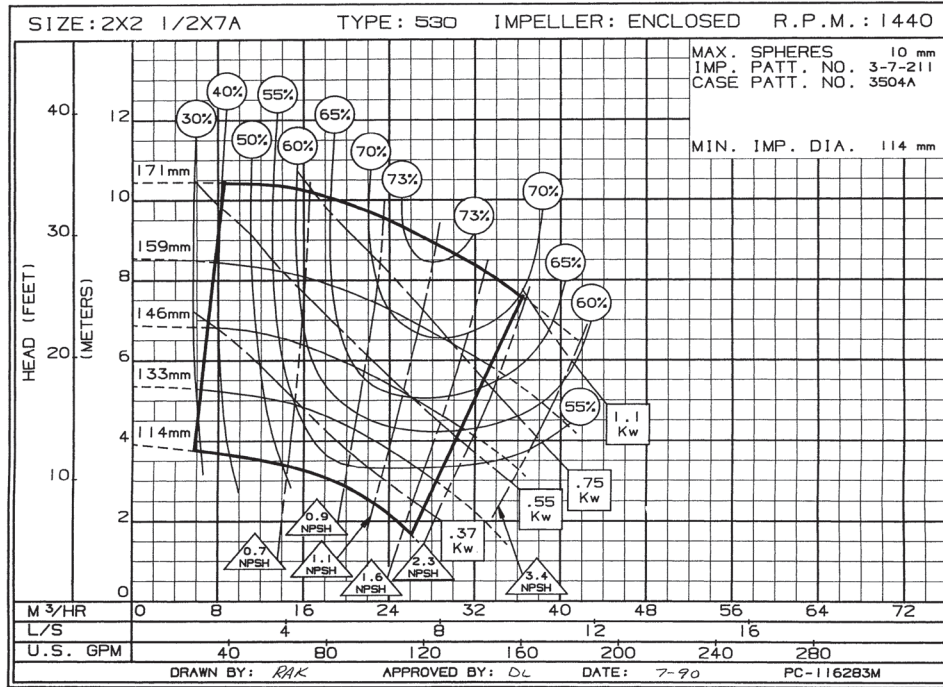

2x2x 1/2 X7A-1440 RPM