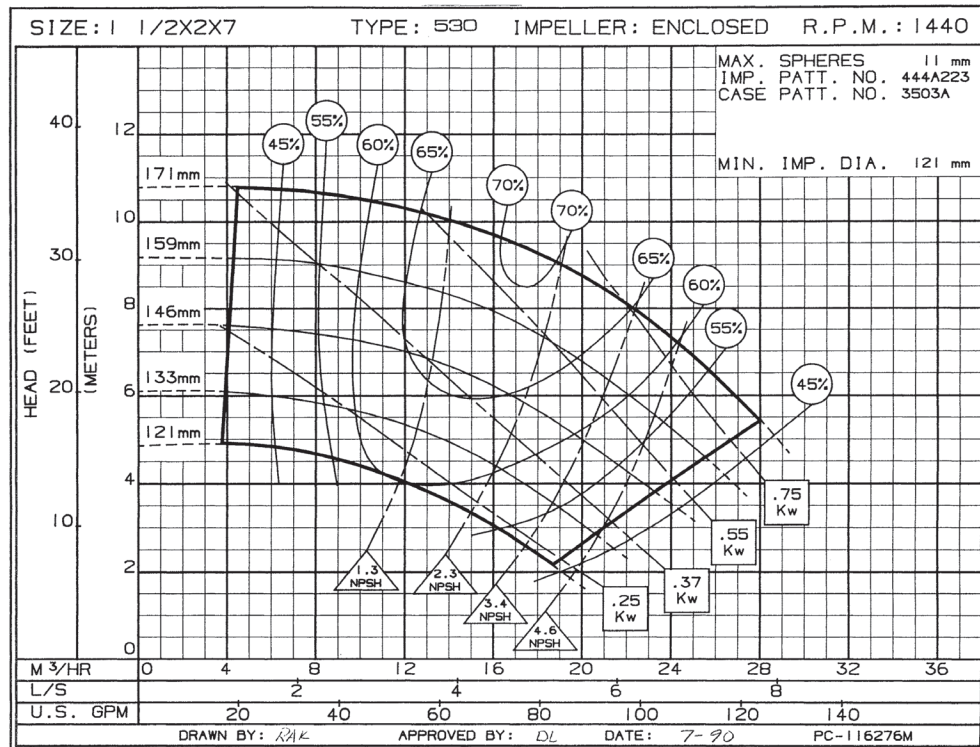

# 1-1x4x1-1/2x7-1440 RPM

# 1-1x2x2x7-1440 RPM

# 4x4x 7A-1440 RPM

# 3X4X12-1440 RPM

SIZE : 5x6x12      TYPE : 360      IMPELLER : Semi-Open      R. P. M. : 1750

3PC-113264

SIZE : 5x6x12      TYPE : 360      IMPELLER : Semi-Open      R. P. M. : 1150

3PC-115211