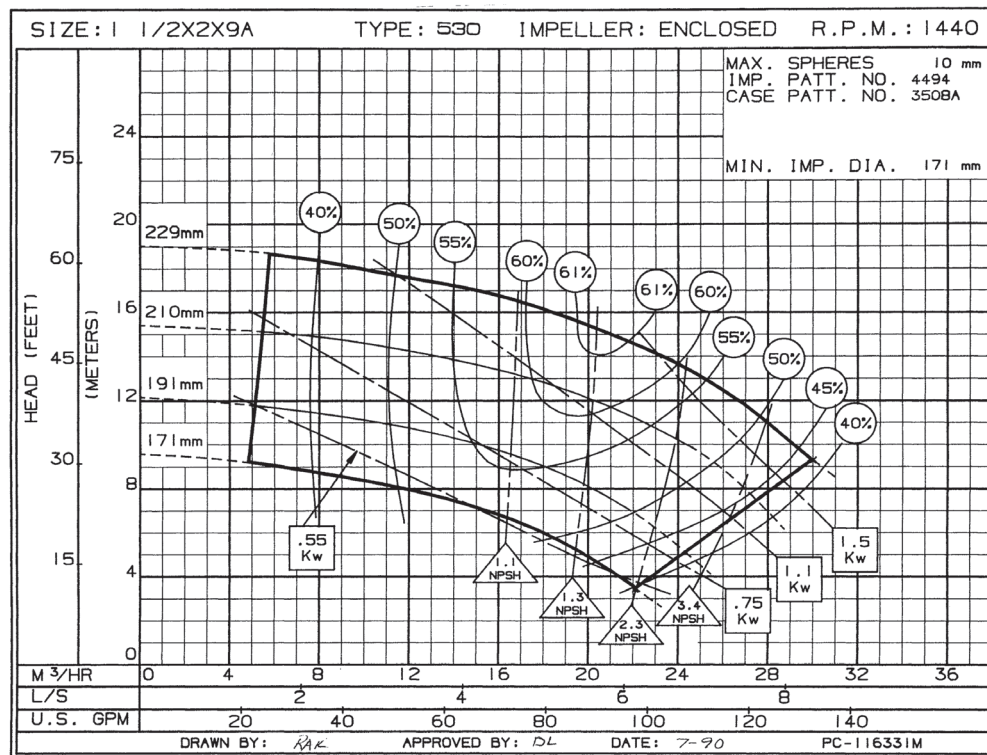

1 1/2 X 2X9 -1440 RPM