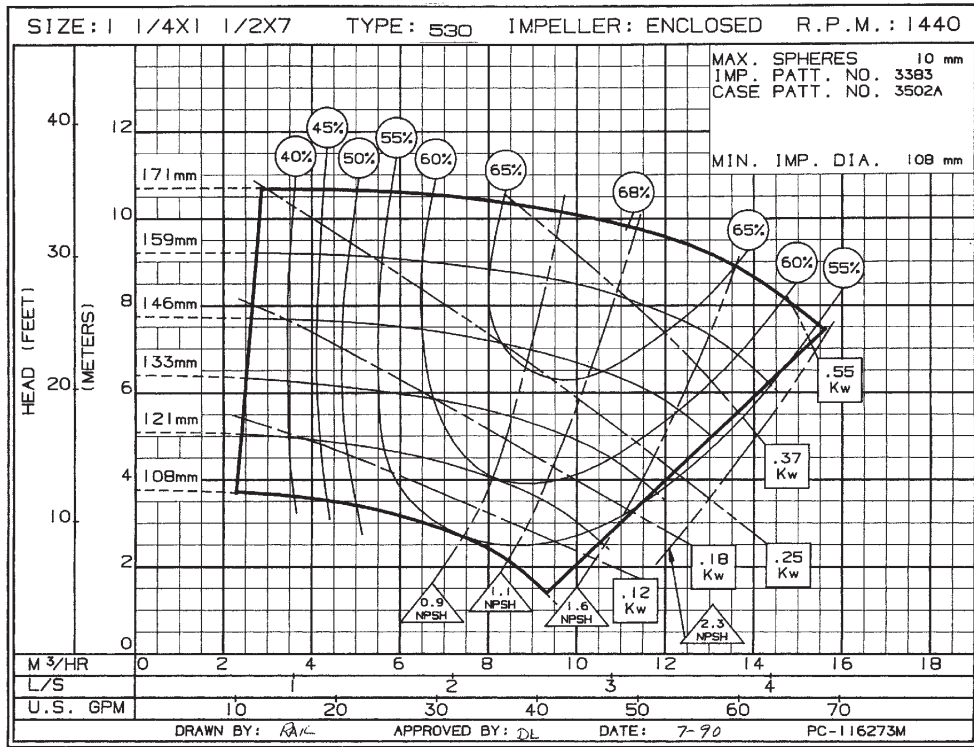

# 1-1x4x1-1/2x7-1440 RPM

# 1-1x2x2x7-1440 RPM

# 1-1/4 X1 1/2X 9 -1400 RPM

# 3X4X12-1440 RPM

SIZE : 5x6x12      TYPE : 360      IMPELLER : Semi-Open      R. P. M. : 1750

3PC-113264

SIZE : 5x6x12      TYPE : 360      IMPELLER : Semi-Open      R. P. M. : 1150

3PC-115211