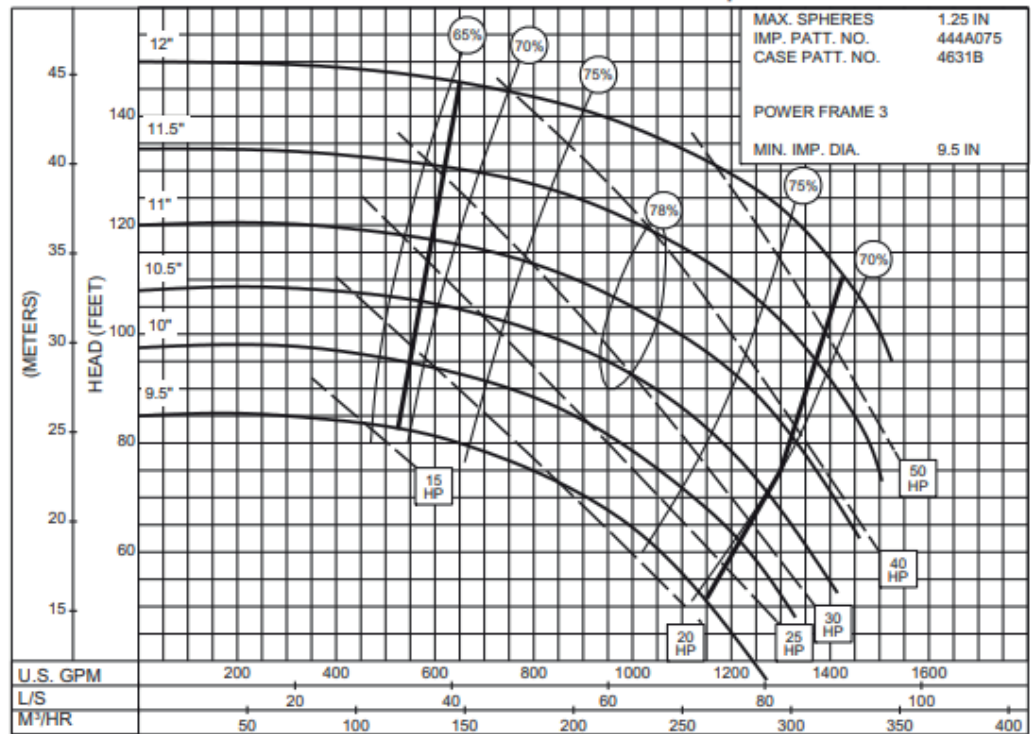

# 4X5X9-1440 RPM

# 3X4X12-1440 RPM

SIZE : 5x6x12      TYPE : 360      IMPELLER : Semi-Open      R. P. M. : 1750

3PC-113264

SIZE : 5x6x12      TYPE : 360      IMPELLER : Semi-Open      R. P. M. : 1150

3PC-115211