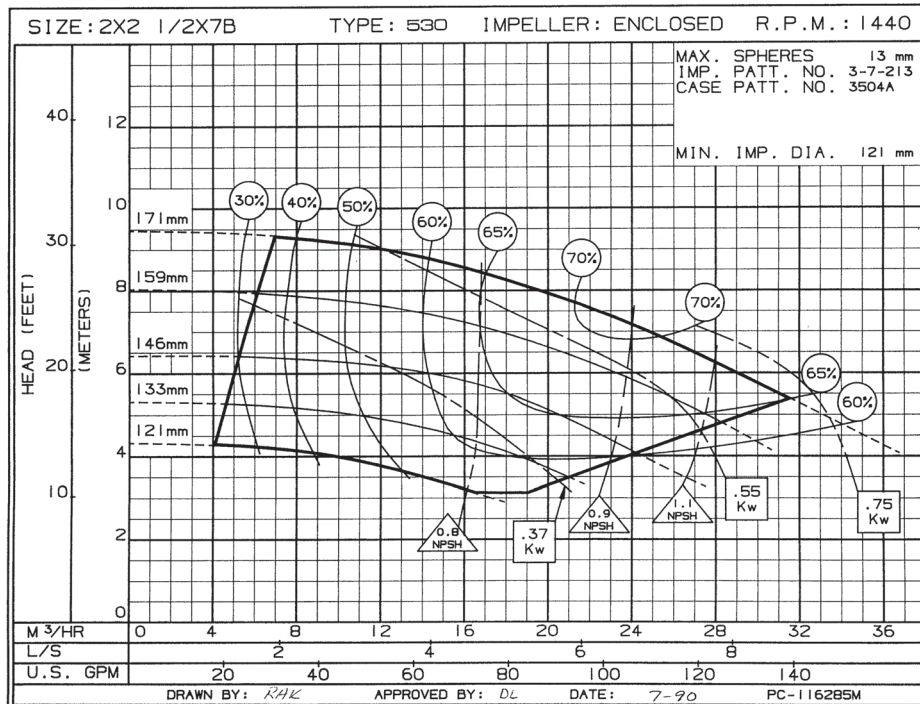

# 1-1x4x1-1/2x7-1440 RPM

# 1-1x2x2x7-1440 RPM

# 4x4x 7A-1440 RPM

# 3X4X12-1440 RPM

SIZE : 5x6x12      TYPE : 360      IMPELLER : Semi-Open      R. P. M. : 1750

3PC-113264

SIZE : 5x6x12      TYPE : 360      IMPELLER : Semi-Open      R. P. M. : 1150

3PC-115211