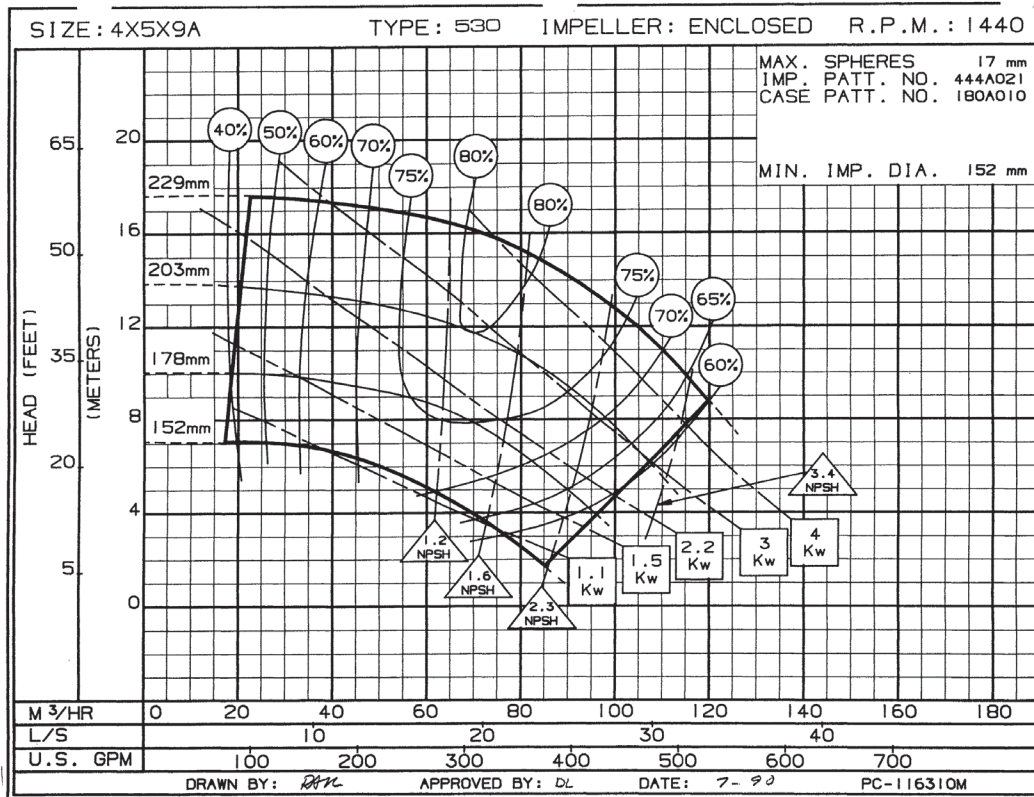

4X5X9-1440 RPM