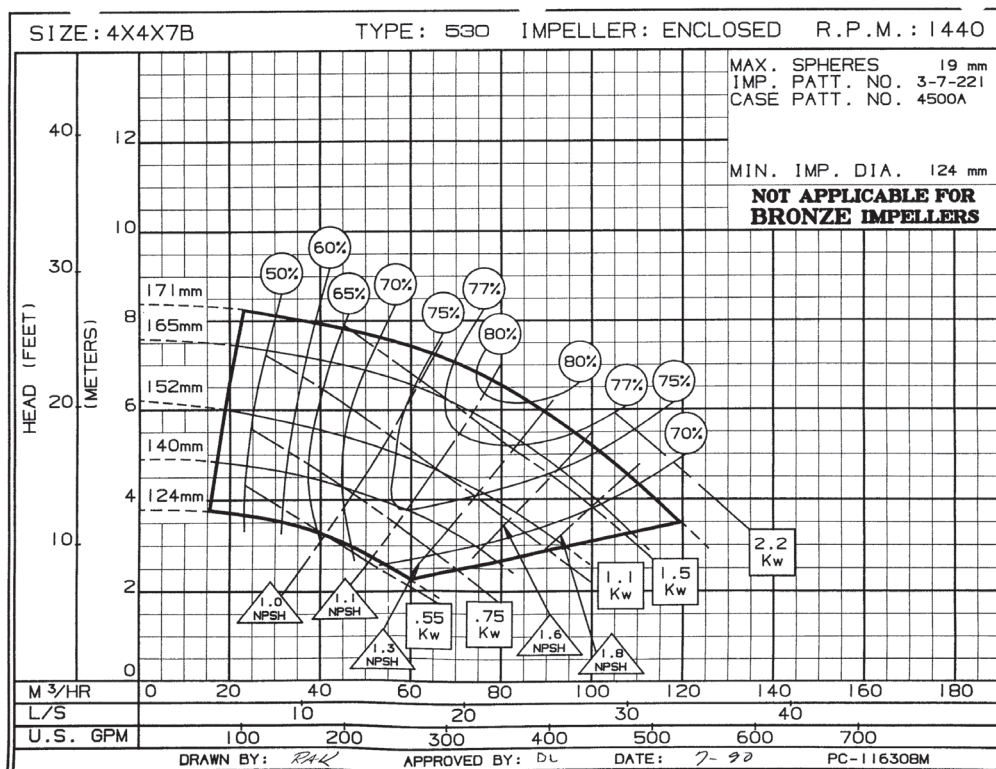

4x4x 7B-1440 RPM