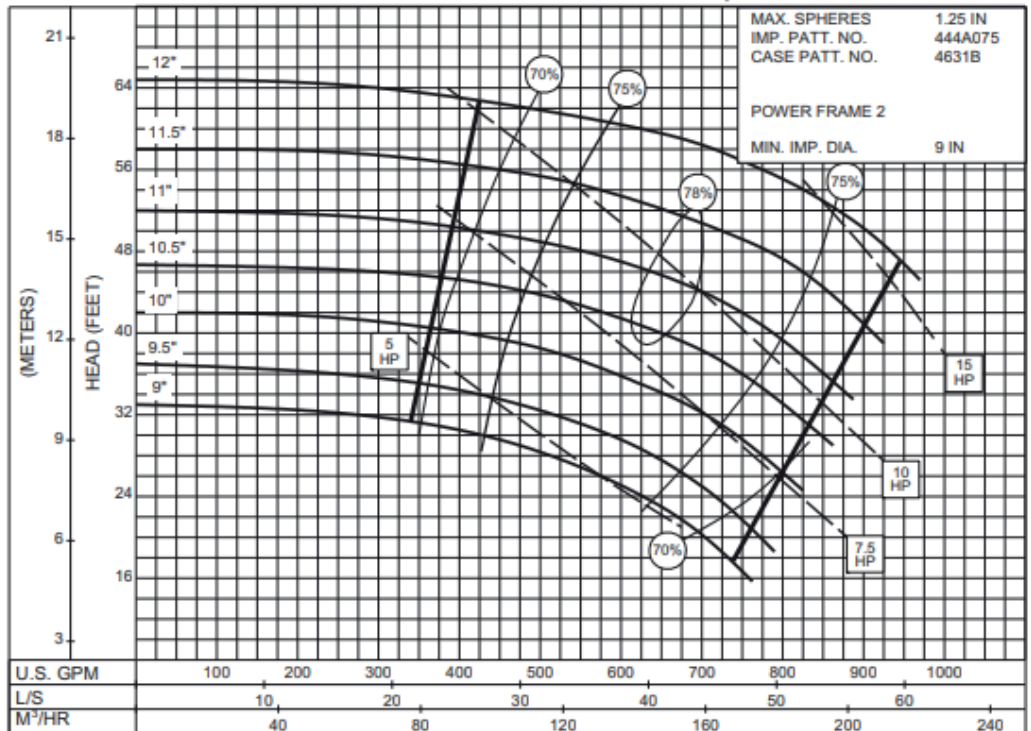

# 3X4X12-1440 RPM

SIZE : 5x6x12      TYPE : 360      IMPELLER : Semi-Open      R. P. M. : 1750

3PC-113264

SIZE : 5x6x12      TYPE : 360      IMPELLER : Semi-Open      R. P. M. : 1150

3PC-115211