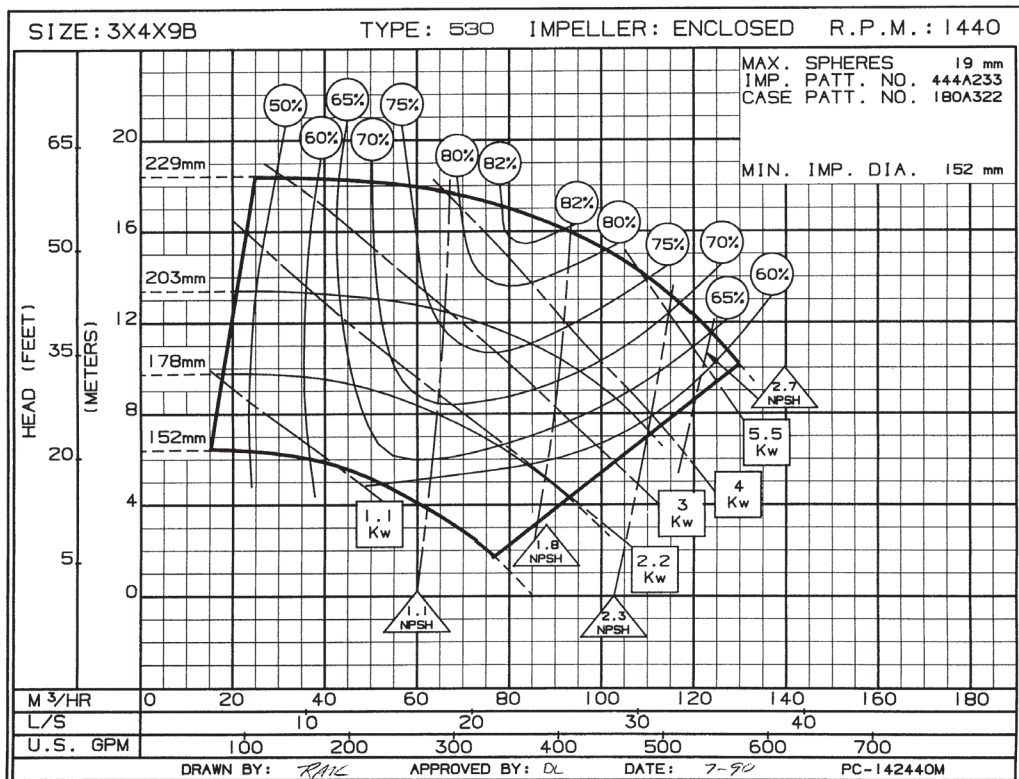

3X4 X9B-1440 RPM