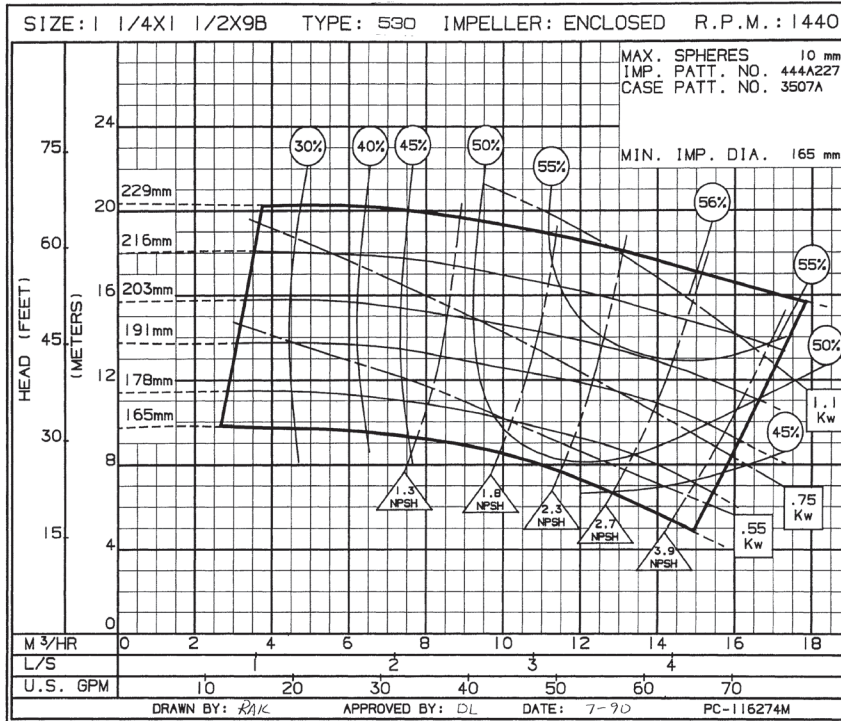

1-1/4 X1 1/2X 9 -1400 RPM