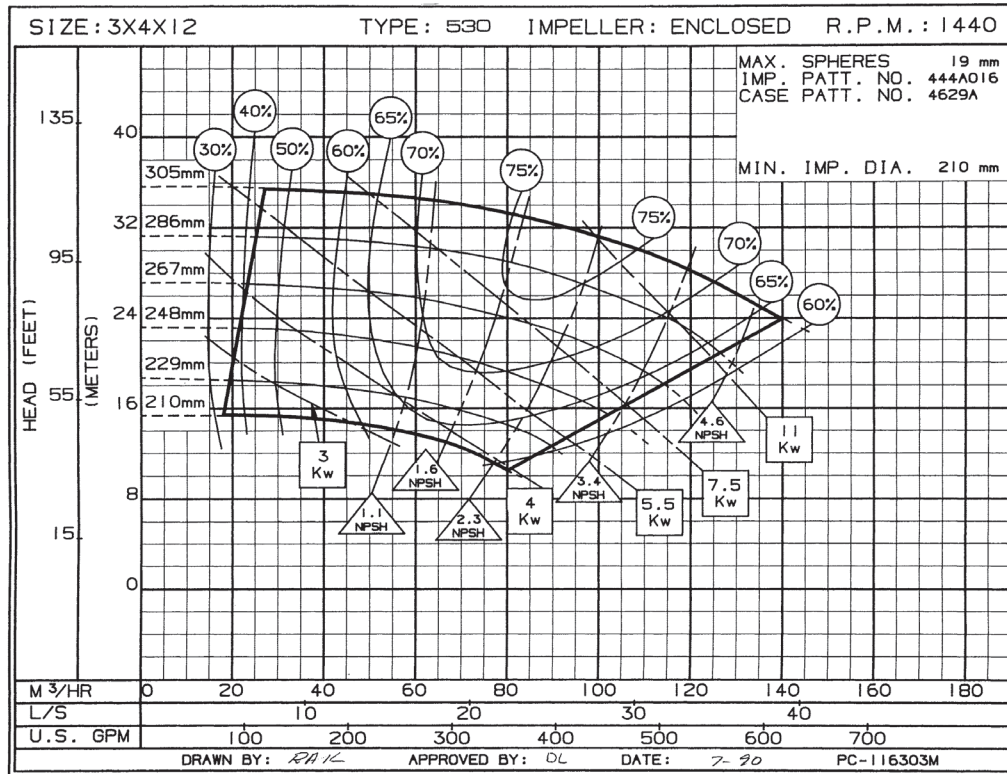

# 4X5X9-1440 RPM

# 3X4X12-1440 RPM

SIZE : 5x6x12      TYPE : 360      IMPELLER : Semi-Open      R. P. M. : 1750

3PC-113264

SIZE : 5x6x12      TYPE : 360      IMPELLER : Semi-Open      R. P. M. : 1150

3PC-115211