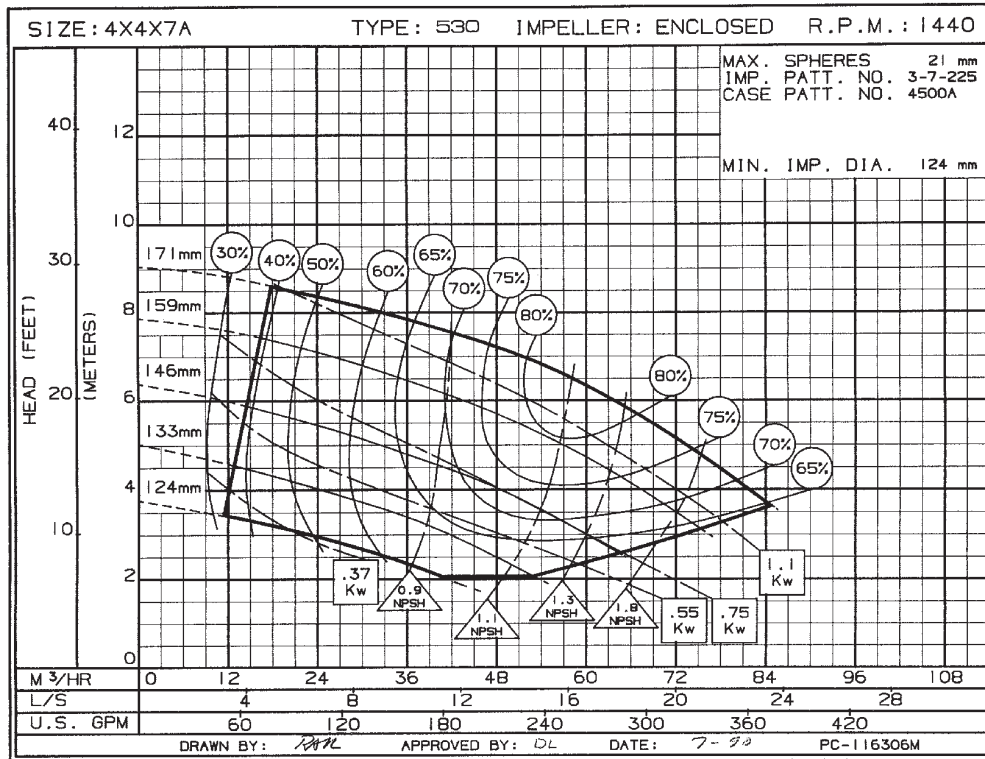

# 1-1x4x1-1/2x7-1440 RPM

# 1-1x2x2x7-1440 RPM

# 4x4x 7A-1440 RPM

# 3X4X12-1440 RPM

SIZE : 5x6x12      TYPE : 360      IMPELLER : Semi-Open      R. P. M. : 1750

3PC-113264

SIZE : 5x6x12      TYPE : 360      IMPELLER : Semi-Open      R. P. M. : 1150

3PC-115211