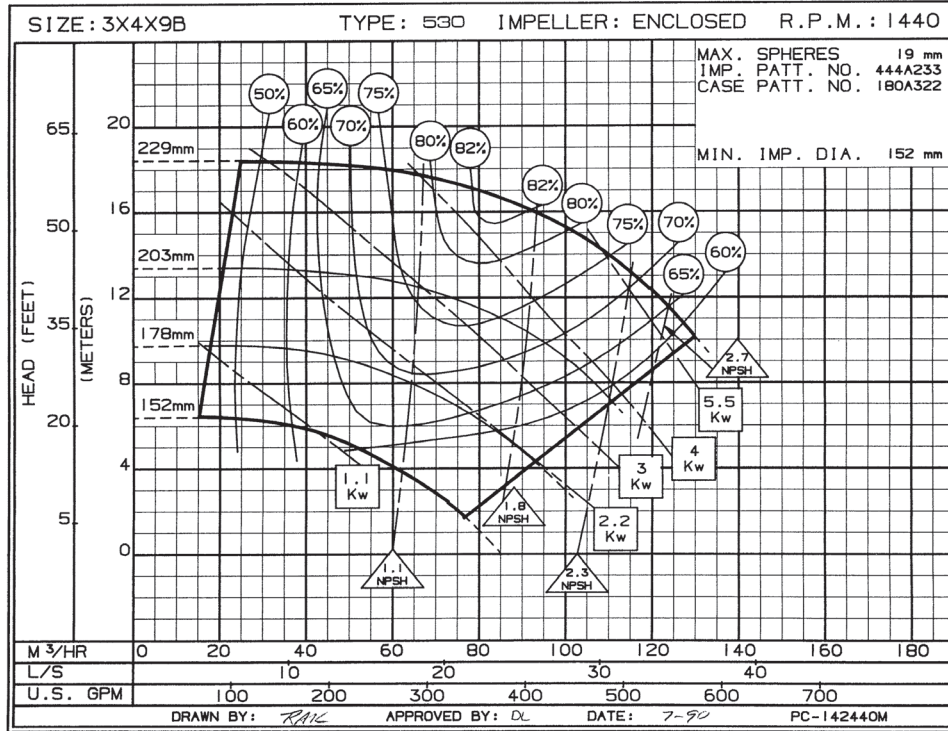

3X4X9A-1440 RPM