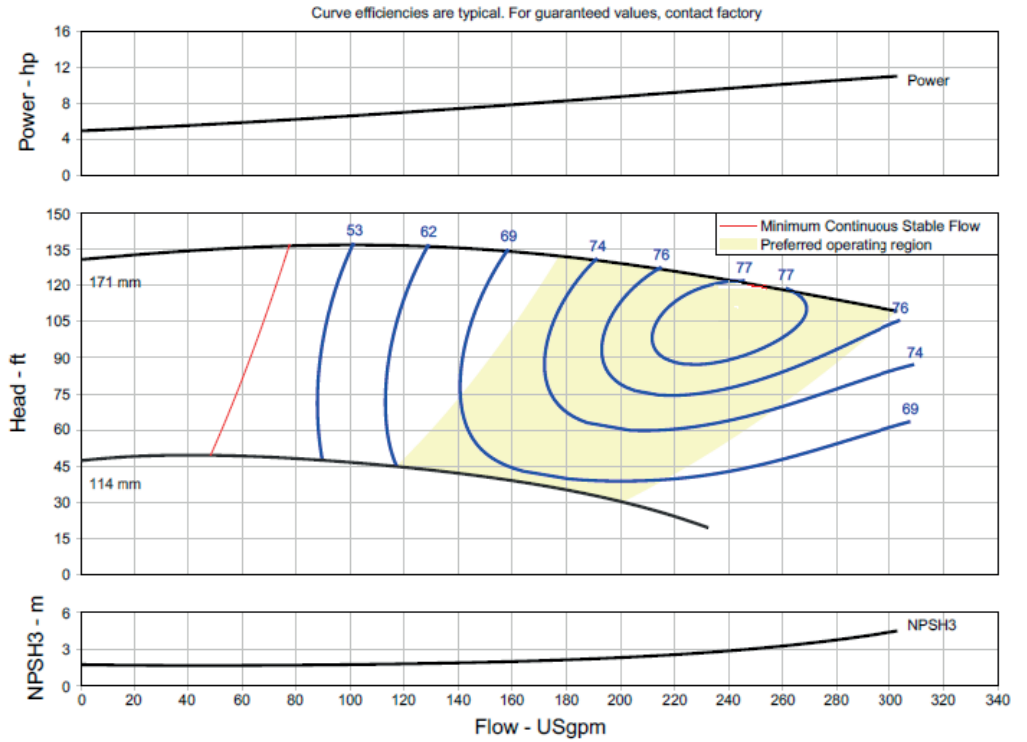

3000 RPM

3500 RPM

SIZE : 1-1/2x2x7 TYPE : 340/360 IMPELLER : Enclosed R. P. M. : 3500

3PC-116275B

1750 RPM

SIZE : 1-1/2x2x7 TYPE : 340/360 IMPELLER : Enclosed R. P. M. : 1750

3PC-116276A

3000 RPM

3000 RPM

3000 RPM

3000 RPM

1-1/2 X 2 X9C

3000 RPM

2X2-1/2X9

3000 RPM

3X4X9A

3000 RPM

3X4X9B

3000 RPM

3000 RPM