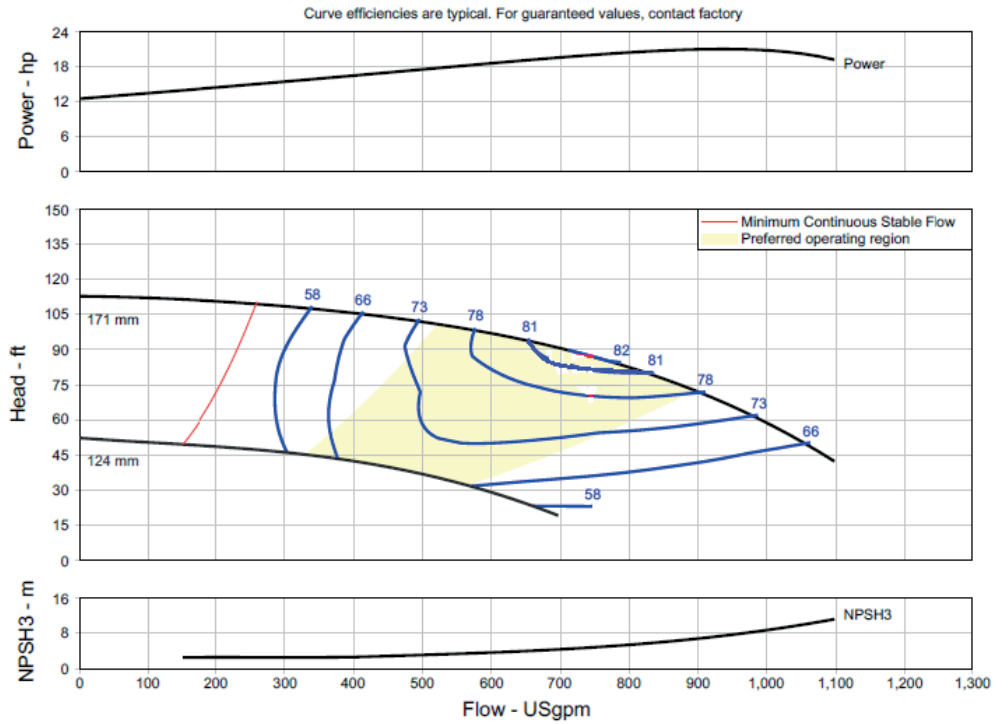

3000 RPM

3500 RPM

SIZE : 1-1/2x2x7 TYPE : 340/360 IMPELLER : Enclosed R. P. M. : 3500

3PC-116275B

1750 RPM

SIZE : 1-1/2x2x7 TYPE : 340/360 IMPELLER : Enclosed R. P. M. : 1750

3PC-116276A

3000 RPM

3000 RPM

3000 RPM

3000 RPM

1-1/2 X 2 X9C

3000 RPM

2X2-1/2X9

3000 RPM

3X4X9A

3000 RPM

3X4X9B

3000 RPM

3000 RPM