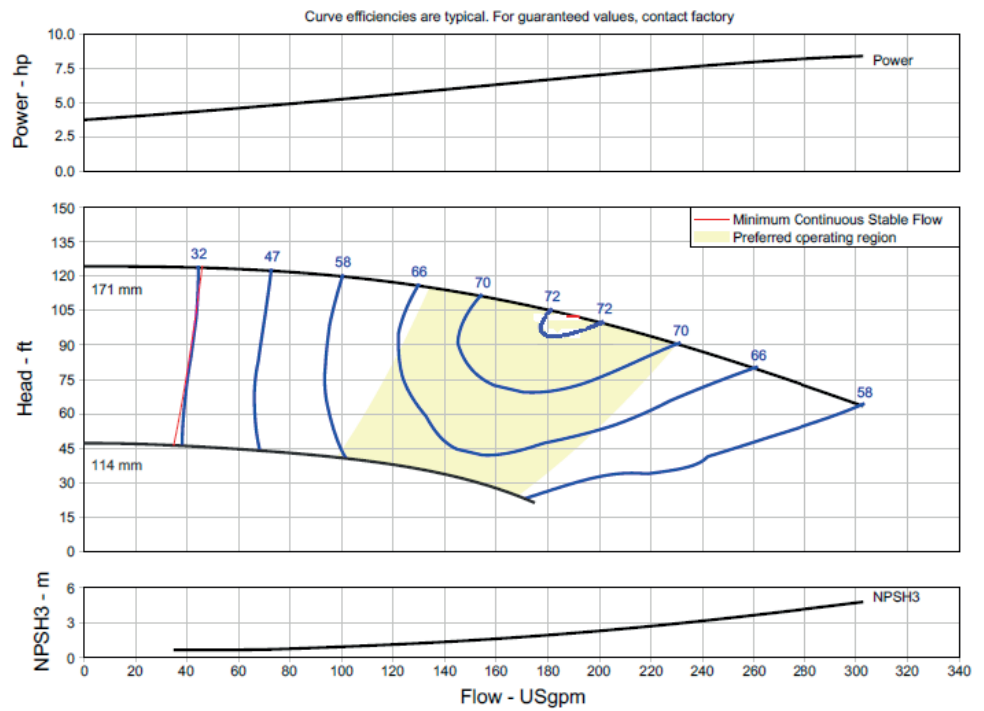

3000 RPM

3500 RPM

SIZE : 1-1/2x2x7 TYPE : 340/360 IMPELLER : Enclosed R. P. M. : 3500

3PC-116275B

1750 RPM

SIZE : 1-1/2x2x7 TYPE : 340/360 IMPELLER : Enclosed R. P. M. : 1750

3PC-116276A

3000 RPM

3000 RPM

3000 RPM

3000 RPM

1-1/2 X 2 X9C

3000 RPM

2X2-1/2X9

3000 RPM

3X4X9A

3000 RPM

3X4X9B

3000 RPM

3000 RPM