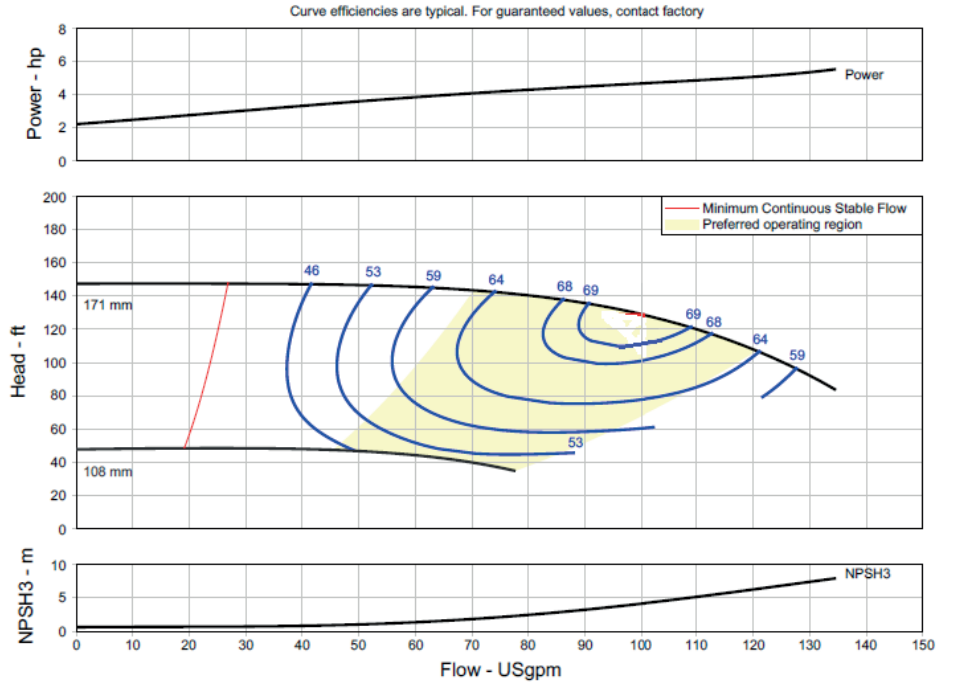

3000 RPM

3500 RPM

SIZE : 1-1/2x2x7 TYPE : 340/360 IMPELLER : Enclosed R. P. M. : 3500

3PC-116275B

1750 RPM

SIZE : 1-1/2x2x7 TYPE : 340/360 IMPELLER : Enclosed R. P. M. : 1750

3PC-116276A

3000 RPM

3000 RPM

3000 RPM

3000 RPM

1-1/2 X 2 X9C

3000 RPM

2X2-1/2X9

3000 RPM

3X4X9A

3000 RPM

3X4X9B

3000 RPM

3000 RPM