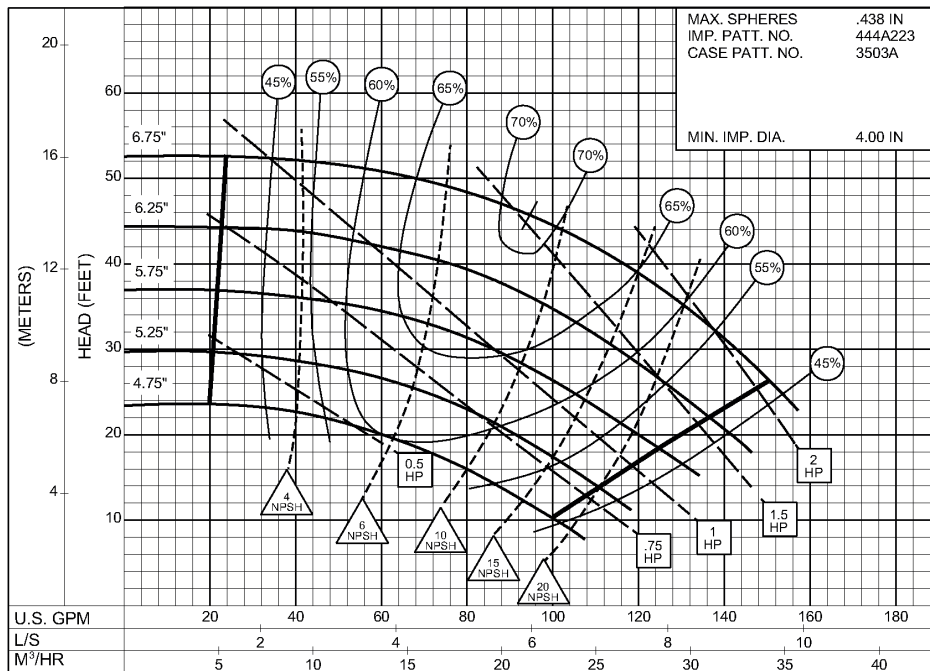

3000 RPM

3500 RPM

SIZE : 1-1/2x2x7 TYPE : 340/360 IMPELLER : Enclosed R. P. M. : 3500

3PC-116275B

1750 RPM

SIZE : 1-1/2x2x7 TYPE : 340/360 IMPELLER : Enclosed R. P. M. : 1750

3PC-116276A

3000 RPM

3000 RPM

3000 RPM

3000 RPM

1-1/2 X 2 X9C

3000 RPM

2X2-1/2X9

3000 RPM

3X4X9A

3000 RPM

3X4X9B

3000 RPM

3000 RPM