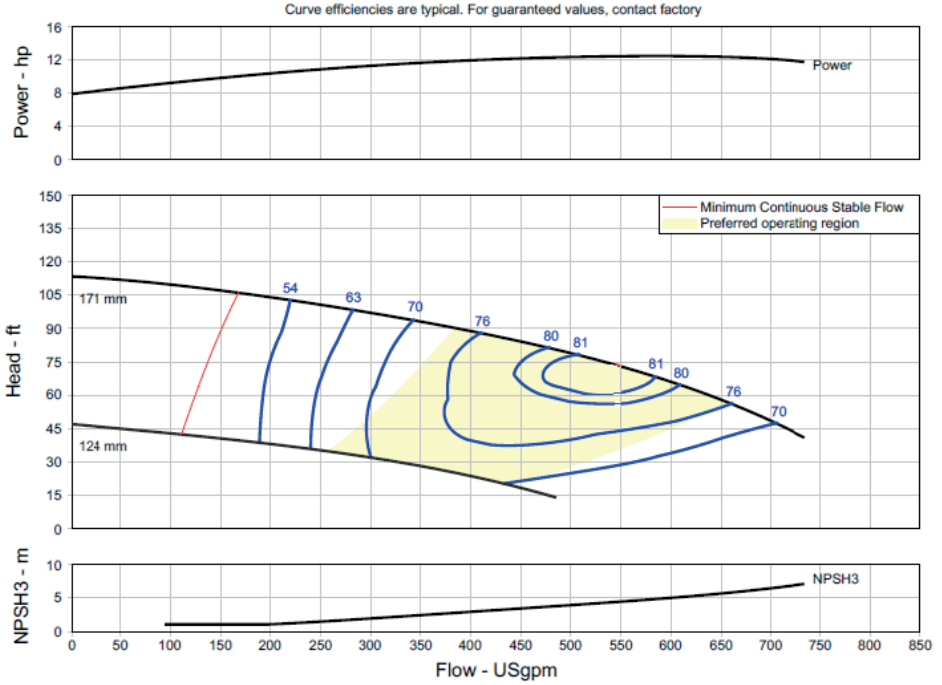

3000 RPM

3500 RPM

SIZE : 1-1/2x2x7 TYPE : 340/360 IMPELLER : Enclosed R. P. M. : 3500

3PC-116275B

1750 RPM

SIZE : 1-1/2x2x7 TYPE : 340/360 IMPELLER : Enclosed R. P. M. : 1750

3PC-116276A

3000 RPM

3000 RPM

3000 RPM

3000 RPM

1-1/2 X 2 X9C

3000 RPM

2X2-1/2X9

3000 RPM

3X4X9A

3000 RPM

3X4X9B

3000 RPM

3000 RPM