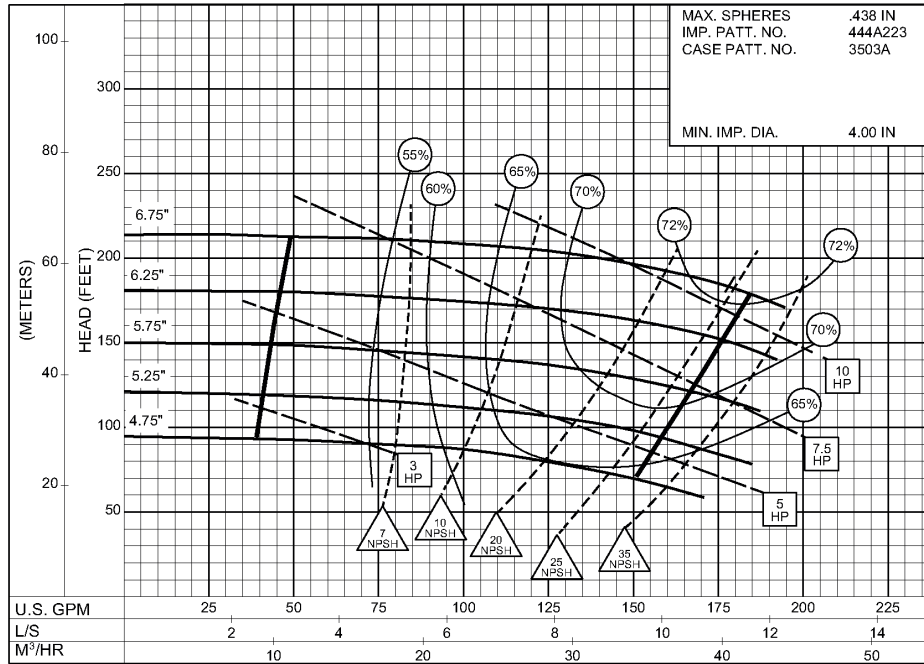

3000 RPM

3500 RPM

SIZE : 1-1/2x2x7 TYPE : 340/360 IMPELLER : Enclosed R. P. M. : 3500

3PC-116275B

1750 RPM

SIZE : 1-1/2x2x7 TYPE : 340/360 IMPELLER : Enclosed R. P. M. : 1750

3PC-116276A

3000 RPM

3000 RPM

3000 RPM

3000 RPM

1-1/2 X 2 X9C

3000 RPM

2X2-1/2X9

3000 RPM

3X4X9A

3000 RPM

3X4X9B

3000 RPM

3000 RPM