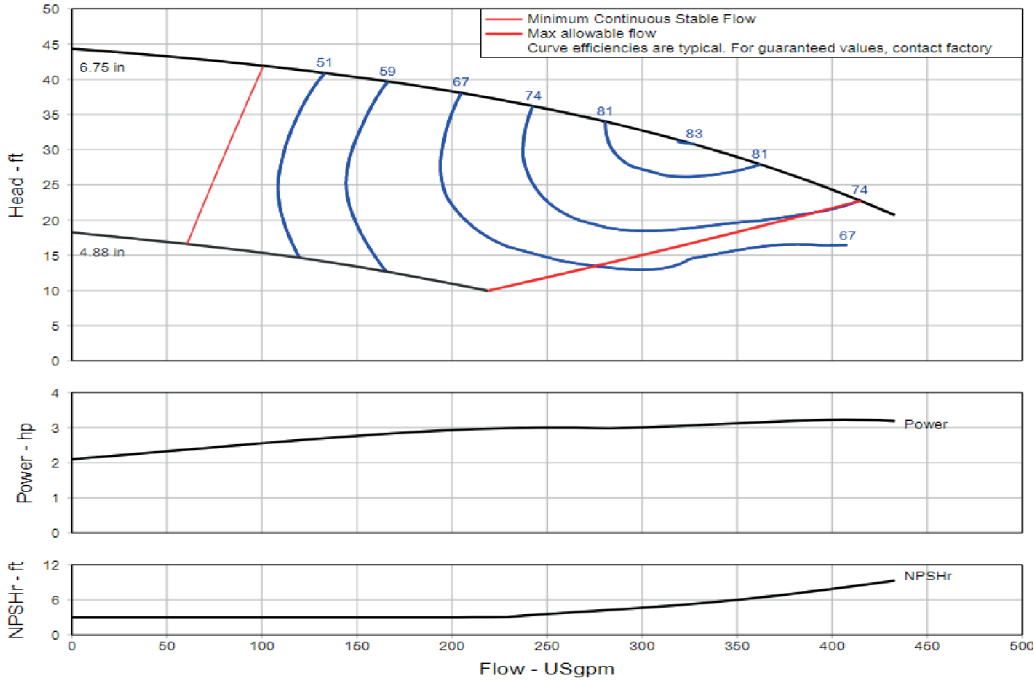

SIZE: 3x3x7B

TYPE : 380

IMPELLER : Enclosed

R. P. M. : 1750

3500 RPM

1750 RPM

3X3 9B | SERIE 3800

3500 RPM

1750 RPM

4X4 X7A | SERIE 3800

SIZE: 4x4x7A TYPE: 380 IMPELLER: Enclosed R.P.M.: 3500

3500 RPM

SIZE: 4x4x7A TYPE: 380 IMPELLER: Enclosed R.P.M.: 1750

1750 RPM

4X4 7B | SERIE 3800

3500 RPM

1750 RPM

4X4 9A | SERIE 3800

3500 RPM

1750 RPM

3500 RPM

1750 RPM

3500 RPM

1750 RPM