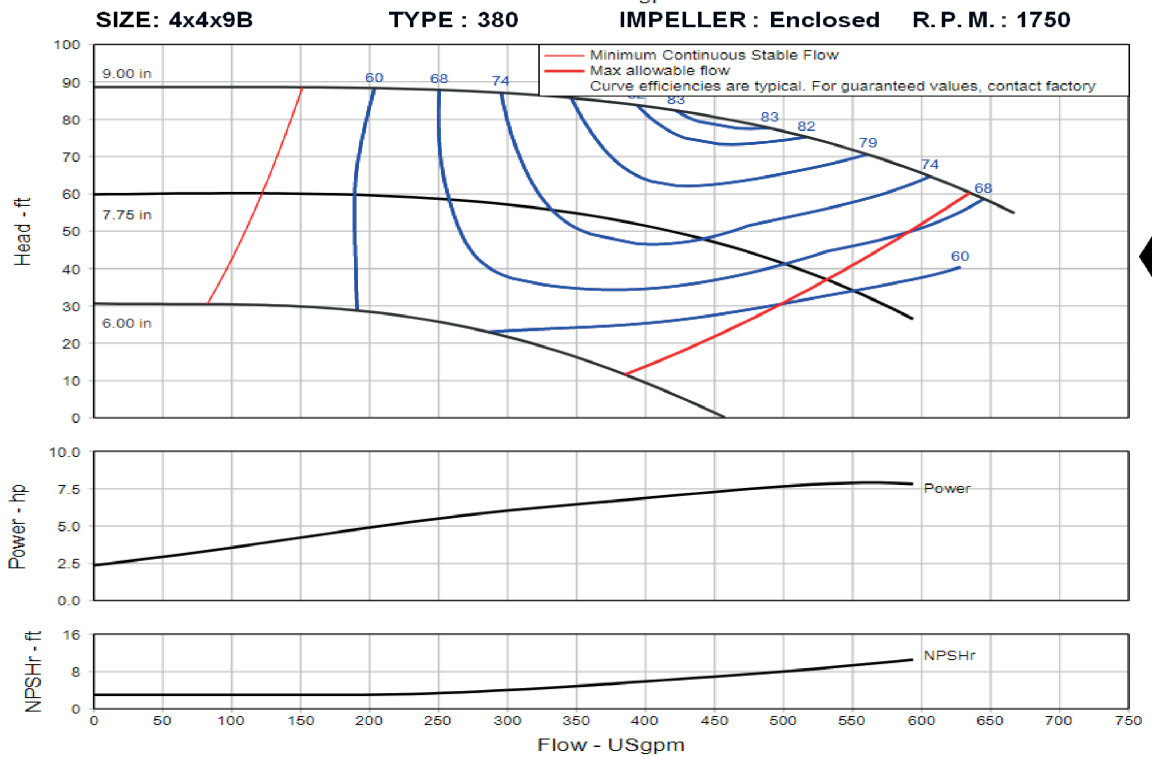

1750 RPM

4X4 X7A | SERIE 3800

SIZE: 4x4x7A TYPE: 380 IMPELLER: Enclosed R.P.M.: 3500

3500 RPM

SIZE: 4x4x7A TYPE: 380 IMPELLER: Enclosed R.P.M.: 1750

1750 RPM

4X4 7B | SERIE 3800

3500 RPM

1750 RPM

4X4 9A | SERIE 3800

3500 RPM

1750 RPM

3500 RPM

1750 RPM

3500 RPM

1750 RPM