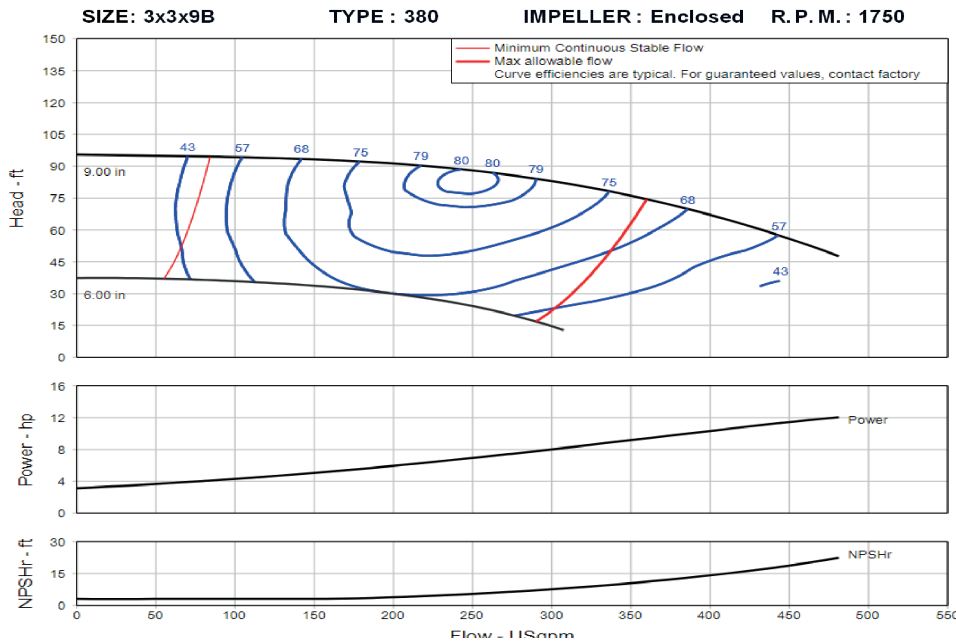

3500 RPM

1750 RPM

3500 RPM

SIZE: 3x3x7B

TYPE : 380

IMPELLER : Enclosed

R. P. M. : 3500

1750 RPM

SIZE: 3x3x7B

TYPE : 380

IMPELLER : Enclosed

R. P. M. : 1750

3500 RPM

1750 RPM

3X3 9B | SERIE 3800

3500 RPM

1750 RPM

4X4 X7A | SERIE 3800

SIZE: 4x4x7A TYPE: 380 IMPELLER: Enclosed R.P.M.: 3500

3500 RPM

SIZE: 4x4x7A TYPE: 380 IMPELLER: Enclosed R.P.M.: 1750

1750 RPM

4X4 7B | SERIE 3800

3500 RPM

1750 RPM

4X4 9A | SERIE 3800

3500 RPM

1750 RPM

3500 RPM

1750 RPM

3500 RPM

1750 RPM