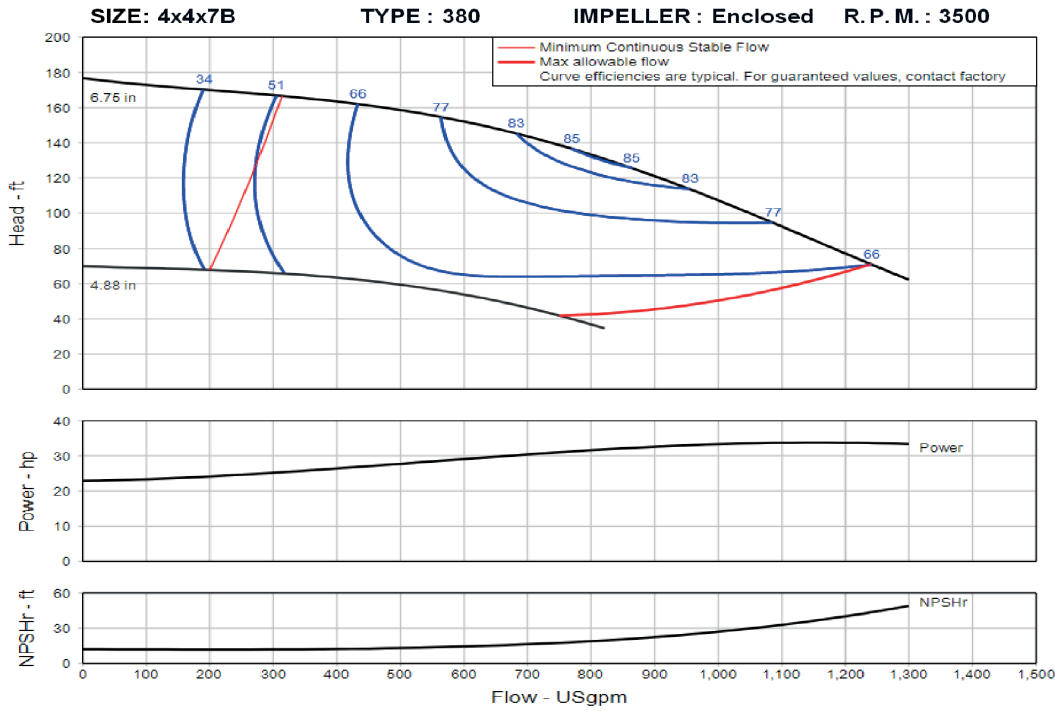

SIZE: 3x3x7B

TYPE : 380

IMPELLER : Enclosed

R. P. M. : 1750

3500 RPM

1750 RPM

3X3 9B | SERIE 3800

3500 RPM

1750 RPM

4X4 X7A | SERIE 3800

SIZE: 4x4x7A TYPE: 380 IMPELLER: Enclosed R.P.M.: 3500

3500 RPM

SIZE: 4x4x7A TYPE: 380 IMPELLER: Enclosed R.P.M.: 1750

1750 RPM

4X4 7B | SERIE 3800

3500 RPM

1750 RPM

4X4 9A | SERIE 3800

3500 RPM

1750 RPM

3500 RPM

1750 RPM

3500 RPM

1750 RPM