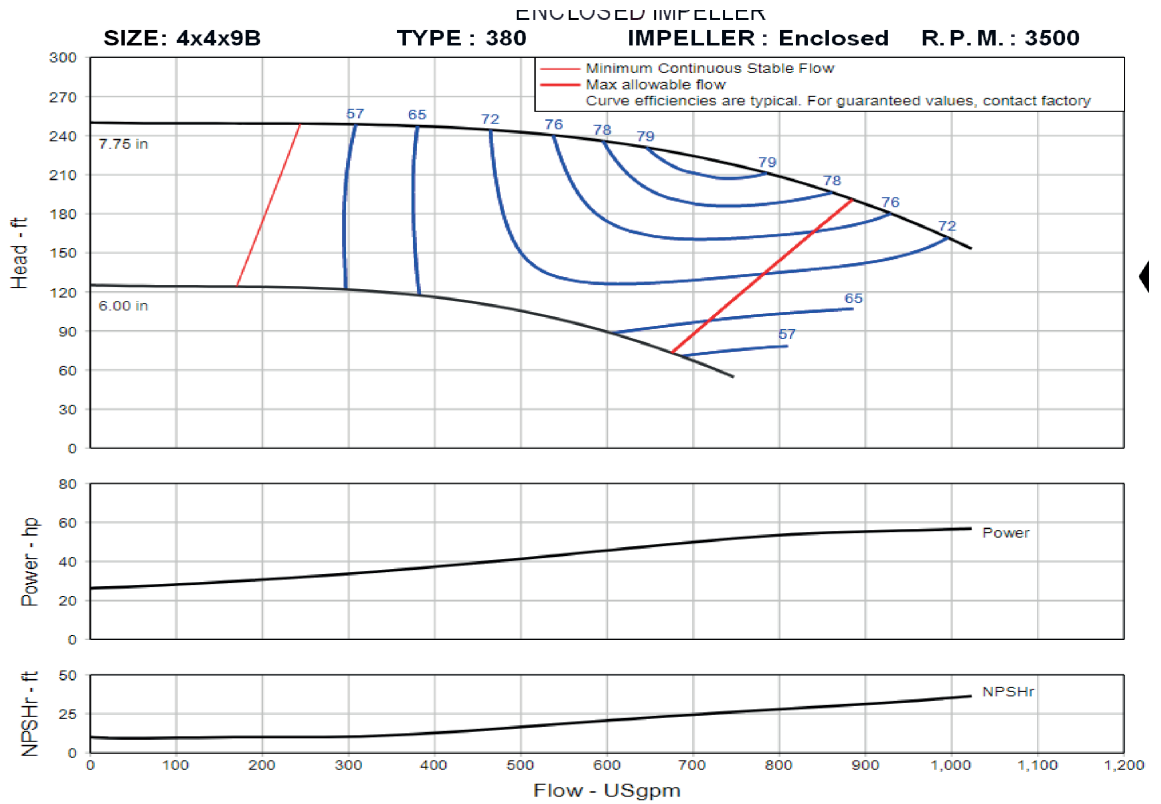

3500 RPM

1750 RPM

3500 RPM

SIZE: 3x3x7B

TYPE : 380

IMPELLER : Enclosed

R. P. M. : 3500

1750 RPM

SIZE: 3x3x7B

TYPE : 380

IMPELLER : Enclosed

R. P. M. : 1750

3500 RPM

1750 RPM

3X3 9B | SERIE 3800

3500 RPM

1750 RPM

4X4 X7A | SERIE 3800

SIZE: 4x4x7A TYPE: 380 IMPELLER: Enclosed R.P.M.: 3500

3500 RPM

SIZE: 4x4x7A TYPE: 380 IMPELLER: Enclosed R.P.M.: 1750

1750 RPM

4X4 7B | SERIE 3800

3500 RPM

1750 RPM

4X4 9A | SERIE 3800

3500 RPM

1750 RPM

3500 RPM

1750 RPM

3500 RPM

1750 RPM