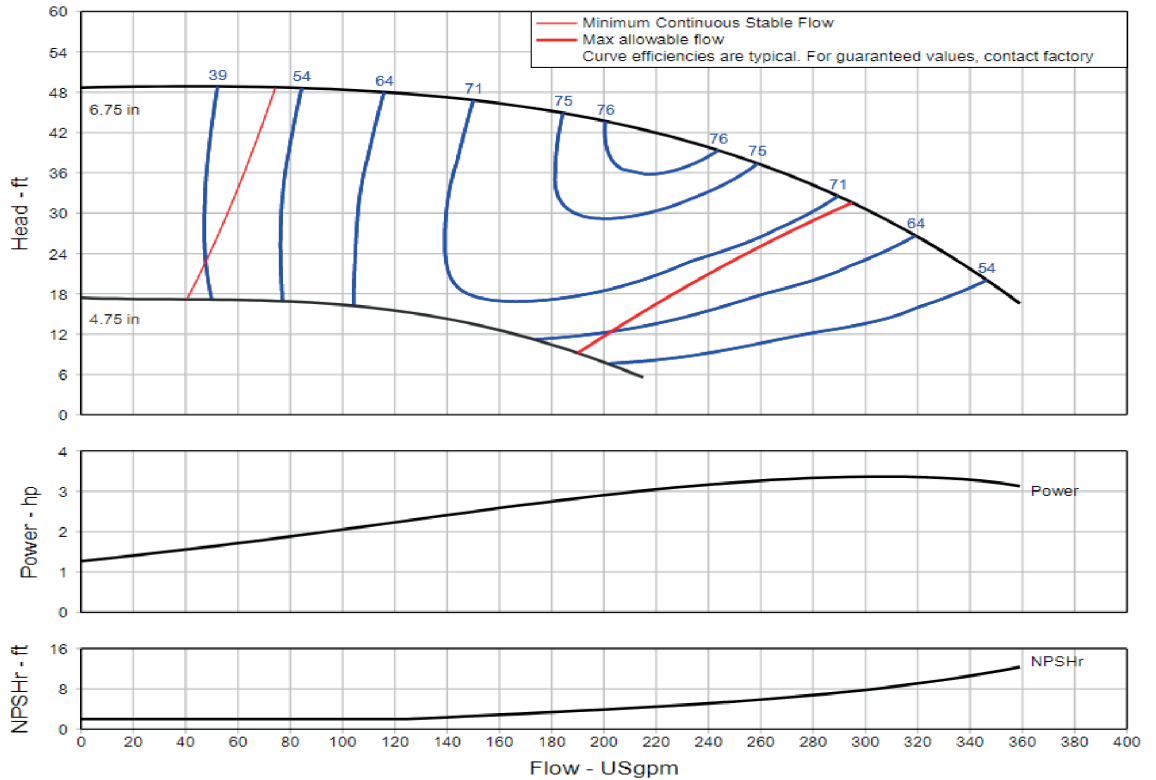

3500 RPM

1750 RPM

3500 RPM

SIZE: 3x3x7B

TYPE : 380

IMPELLER : Enclosed

R. P. M. : 3500

1750 RPM

SIZE: 3x3x7B

TYPE : 380

IMPELLER : Enclosed

R. P. M. : 1750

3500 RPM

1750 RPM

3X3 9B | SERIE 3800

3500 RPM

1750 RPM

4X4 X7A | SERIE 3800

SIZE: 4x4x7A TYPE: 380 IMPELLER: Enclosed R.P.M.: 3500

3500 RPM

SIZE: 4x4x7A TYPE: 380 IMPELLER: Enclosed R.P.M.: 1750

1750 RPM

4X4 7B | SERIE 3800

3500 RPM

1750 RPM

4X4 9A | SERIE 3800

3500 RPM

1750 RPM

3500 RPM

1750 RPM

3500 RPM

1750 RPM