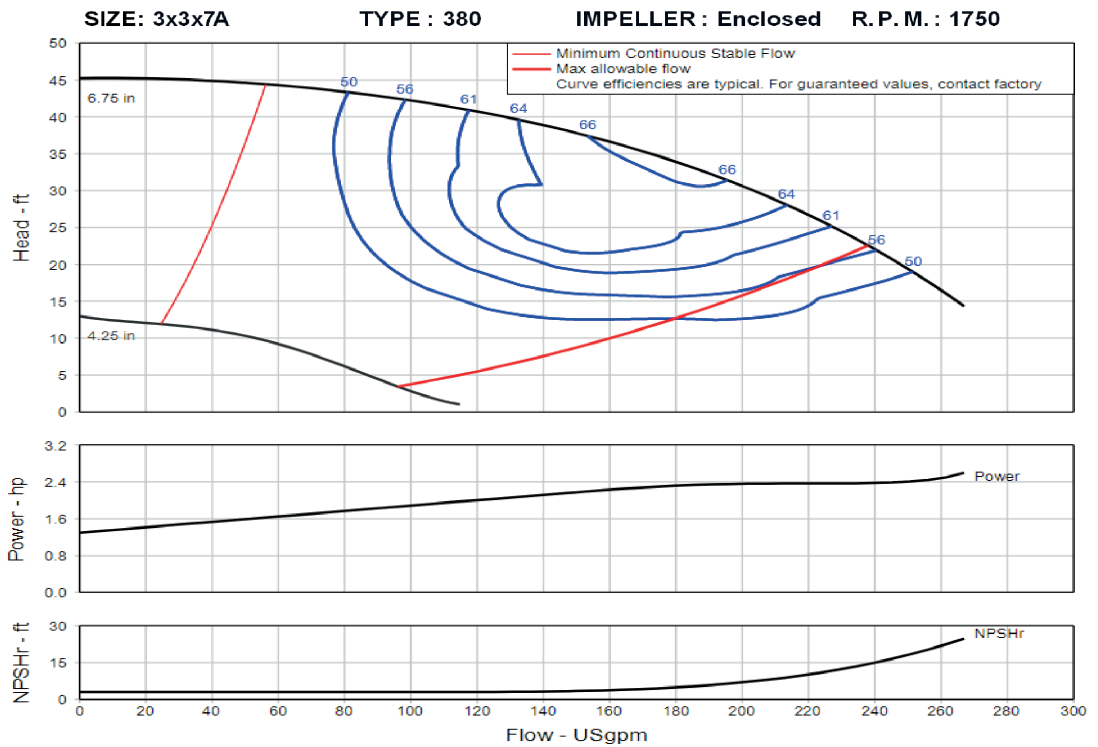

3500 RPM

1750 RPM

3500 RPM

SIZE: 3x3x7B

TYPE : 380

IMPELLER : Enclosed

R. P. M. : 3500

1750 RPM

SIZE: 3x3x7B

TYPE : 380

IMPELLER : Enclosed

R. P. M. : 1750

3500 RPM

1750 RPM

3X3 9B | SERIE 3800

3500 RPM

1750 RPM

4X4 X7A | SERIE 3800

SIZE: 4x4x7A TYPE: 380 IMPELLER: Enclosed R.P.M.: 3500

3500 RPM

SIZE: 4x4x7A TYPE: 380 IMPELLER: Enclosed R.P.M.: 1750

1750 RPM

4X4 7B | SERIE 3800

3500 RPM

1750 RPM

4X4 9A | SERIE 3800

3500 RPM

1750 RPM

3500 RPM

1750 RPM

3500 RPM

1750 RPM