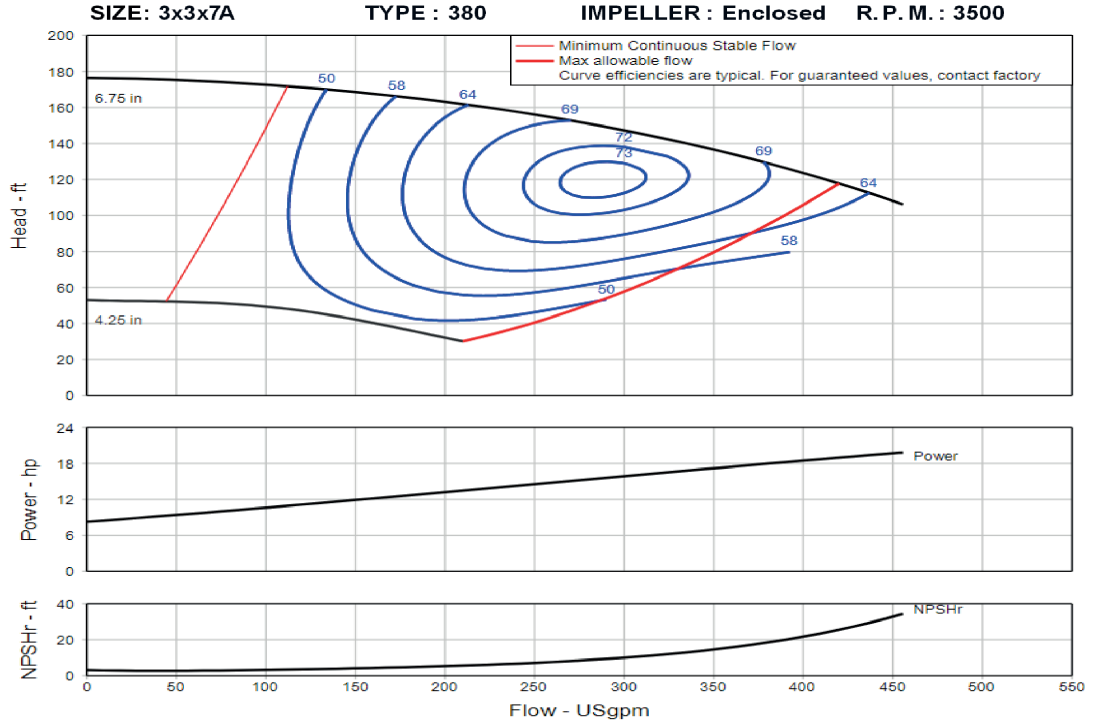

3500 RPM

1750 RPM

3500 RPM

SIZE: 3x3x7B

TYPE : 380

IMPELLER : Enclosed

R. P. M. : 3500

1750 RPM

SIZE: 3x3x7B

TYPE : 380

IMPELLER : Enclosed

R. P. M. : 1750

3500 RPM

1750 RPM

3X3 9B | SERIE 3800

3500 RPM

1750 RPM

4X4 X7A | SERIE 3800

SIZE: 4x4x7A TYPE: 380 IMPELLER: Enclosed R.P.M.: 3500

3500 RPM

SIZE: 4x4x7A TYPE: 380 IMPELLER: Enclosed R.P.M.: 1750

1750 RPM

4X4 7B | SERIE 3800

3500 RPM

1750 RPM

4X4 9A | SERIE 3800

3500 RPM

1750 RPM

3500 RPM

1750 RPM

3500 RPM

1750 RPM