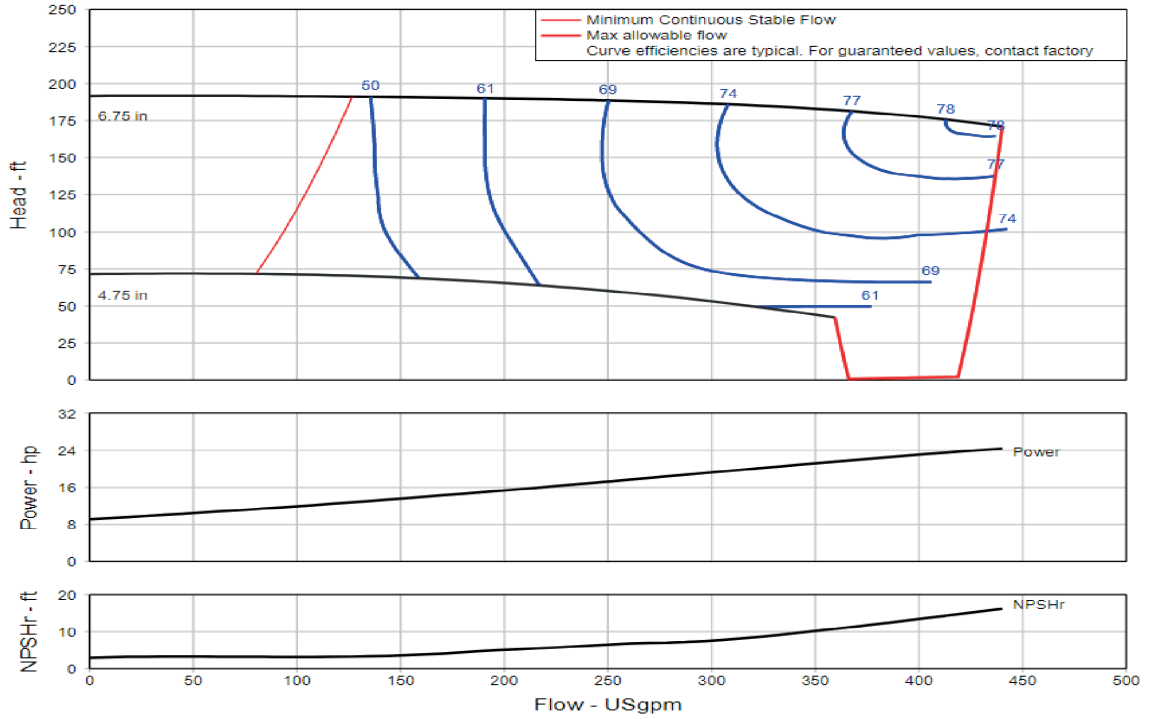

3500 RPM

1750 RPM

3500 RPM

SIZE: 3x3x7B

TYPE : 380

IMPELLER : Enclosed

R. P. M. : 3500

1750 RPM

SIZE: 3x3x7B

TYPE : 380

IMPELLER : Enclosed

R. P. M. : 1750

3500 RPM

1750 RPM

3X3 9B | SERIE 3800

3500 RPM

1750 RPM

4X4 X7A | SERIE 3800

SIZE: 4x4x7A TYPE: 380 IMPELLER: Enclosed R.P.M.: 3500

3500 RPM

SIZE: 4x4x7A TYPE: 380 IMPELLER: Enclosed R.P.M.: 1750

1750 RPM

4X4 7B | SERIE 3800

3500 RPM

1750 RPM

4X4 9A | SERIE 3800

3500 RPM

1750 RPM

3500 RPM

1750 RPM

3500 RPM

1750 RPM