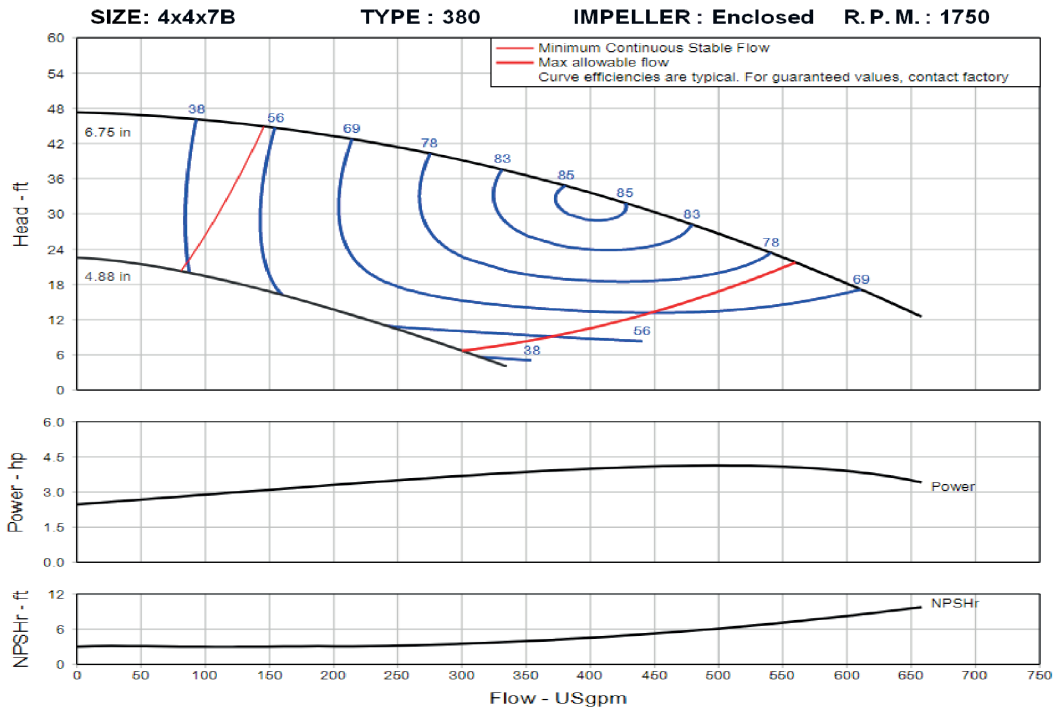

SIZE: 3x3x7B

TYPE : 380

IMPELLER : Enclosed

R. P. M. : 1750

3500 RPM

1750 RPM

3X3 9B | SERIE 3800

3500 RPM

1750 RPM

4X4 X7A | SERIE 3800

SIZE: 4x4x7A TYPE: 380 IMPELLER: Enclosed R.P.M.: 3500

3500 RPM

SIZE: 4x4x7A TYPE: 380 IMPELLER: Enclosed R.P.M.: 1750

1750 RPM

4X4 7B | SERIE 3800

3500 RPM

1750 RPM

4X4 9A | SERIE 3800

3500 RPM

1750 RPM

3500 RPM

1750 RPM

3500 RPM

1750 RPM