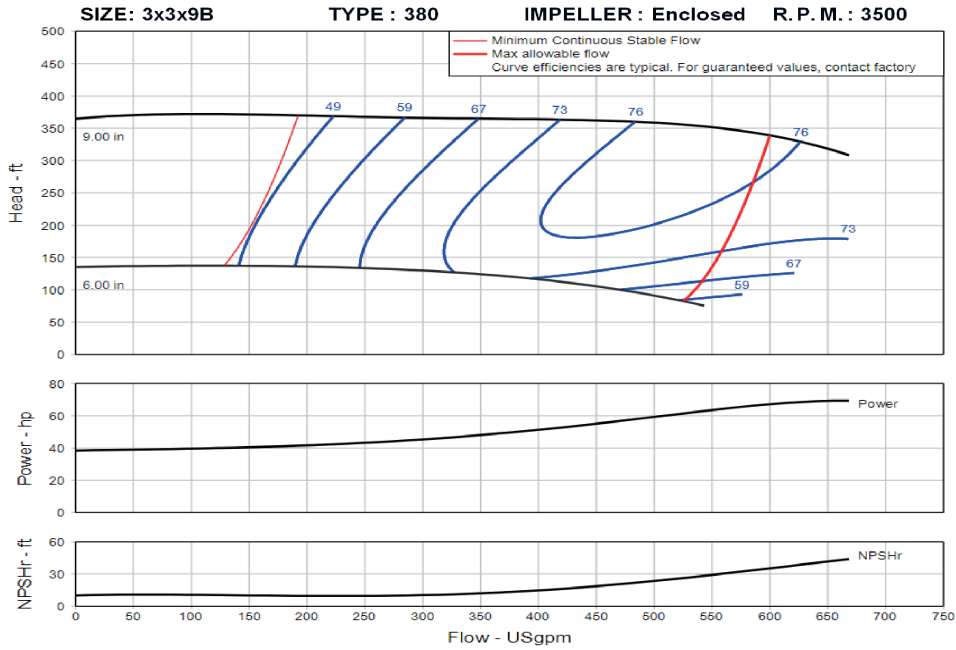

3500 RPM

1750 RPM

3500 RPM

SIZE: 3x3x7B

TYPE : 380

IMPELLER : Enclosed

R. P. M. : 3500

1750 RPM

SIZE: 3x3x7B

TYPE : 380

IMPELLER : Enclosed

R. P. M. : 1750

3500 RPM

1750 RPM

3X3 9B | SERIE 3800

3500 RPM

1750 RPM

4X4 X7A | SERIE 3800

SIZE: 4x4x7A TYPE: 380 IMPELLER: Enclosed R.P.M.: 3500

3500 RPM

SIZE: 4x4x7A TYPE: 380 IMPELLER: Enclosed R.P.M.: 1750

1750 RPM

4X4 7B | SERIE 3800

3500 RPM