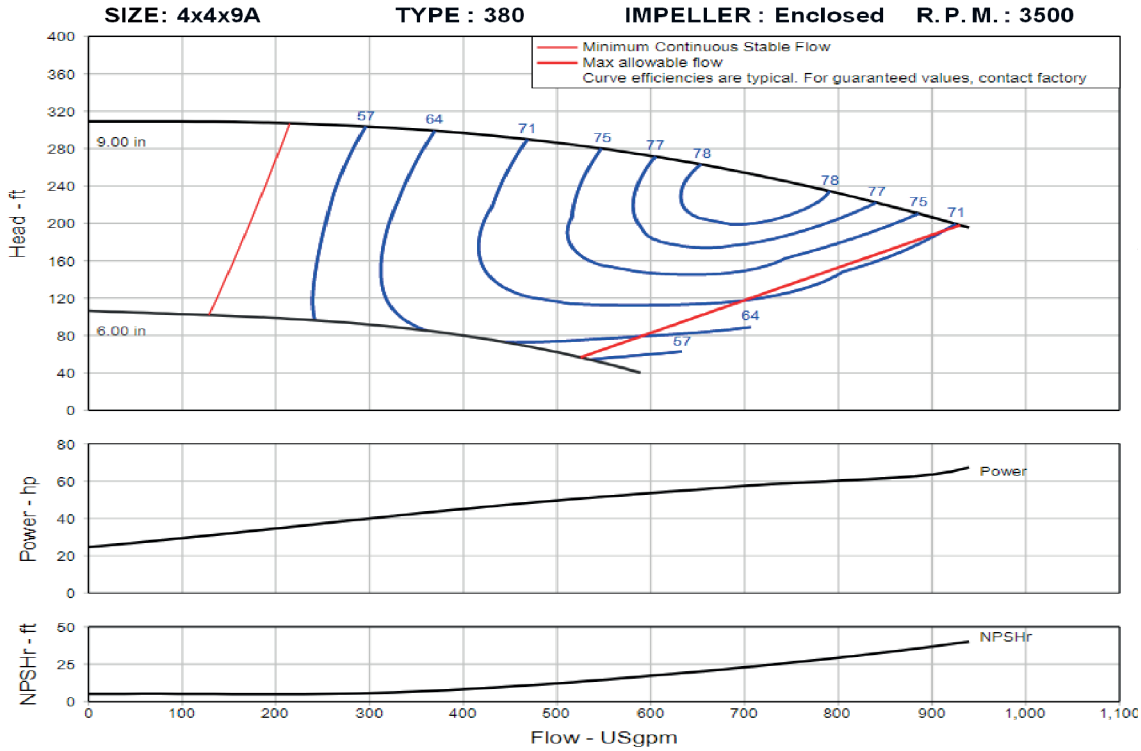

SIZE: 3x3x7B

TYPE : 380

IMPELLER : Enclosed

R. P. M. : 1750

3500 RPM

1750 RPM

3X3 9B | SERIE 3800

3500 RPM

1750 RPM

4X4 X7A | SERIE 3800

SIZE: 4x4x7A TYPE: 380 IMPELLER: Enclosed R.P.M.: 3500

3500 RPM

SIZE: 4x4x7A TYPE: 380 IMPELLER: Enclosed R.P.M.: 1750

1750 RPM

4X4 7B | SERIE 3800

3500 RPM

1750 RPM

4X4 9A | SERIE 3800

3500 RPM

1750 RPM

3500 RPM

1750 RPM

3500 RPM

1750 RPM