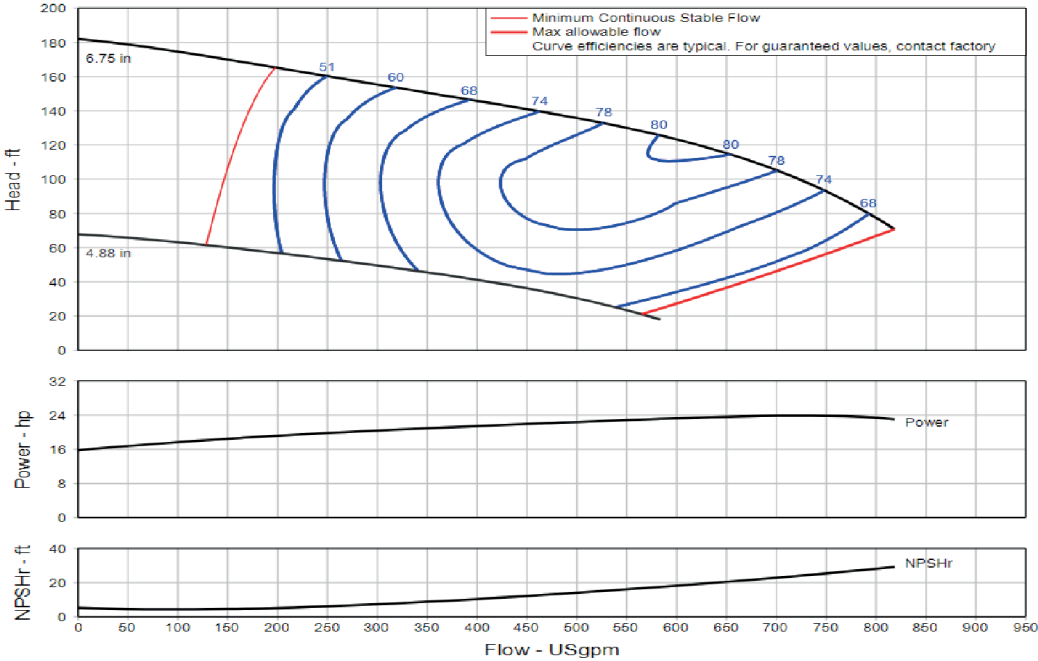

3500 RPM

1750 RPM

3500 RPM

SIZE: 3x3x7B

TYPE : 380

IMPELLER : Enclosed

R. P. M. : 3500

1750 RPM

SIZE: 3x3x7B

TYPE : 380

IMPELLER : Enclosed

R. P. M. : 1750

3500 RPM

1750 RPM

3X3 9B | SERIE 3800

3500 RPM

1750 RPM

4X4 X7A | SERIE 3800

SIZE: 4x4x7A TYPE: 380 IMPELLER: Enclosed R.P.M.: 3500

3500 RPM

SIZE: 4x4x7A TYPE: 380 IMPELLER: Enclosed R.P.M.: 1750

1750 RPM

4X4 7B | SERIE 3800

3500 RPM

1750 RPM

4X4 9A | SERIE 3800

3500 RPM

1750 RPM

3500 RPM

1750 RPM

3500 RPM

1750 RPM