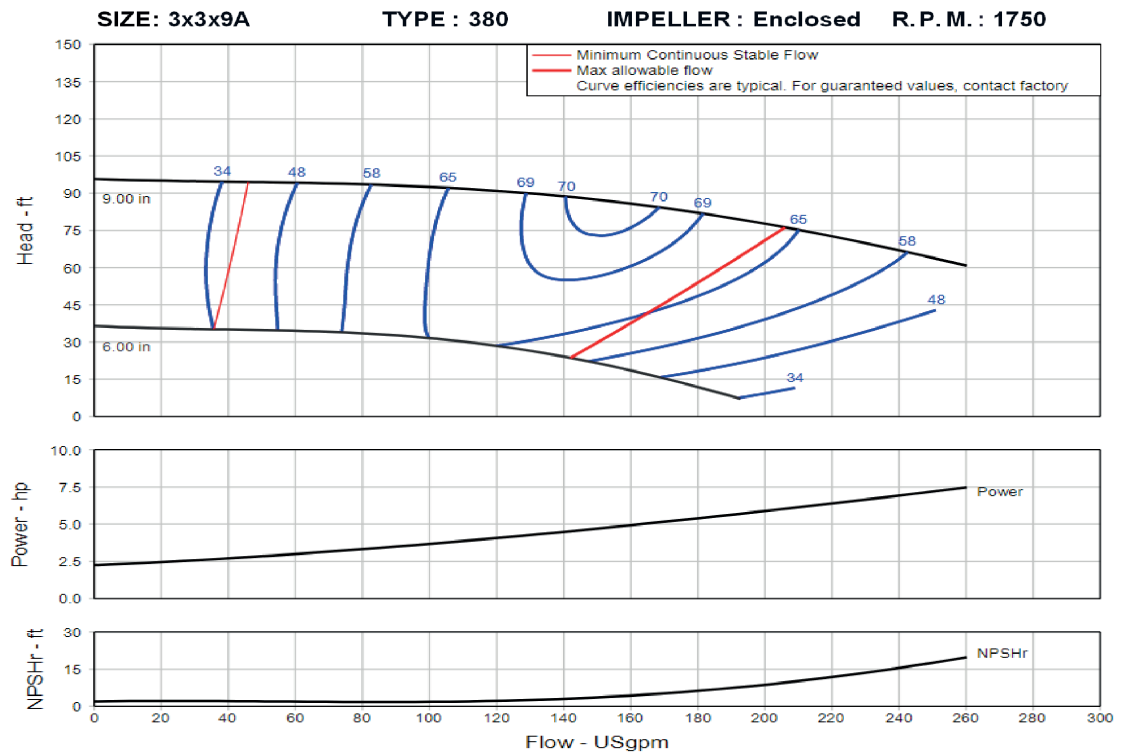

3500 RPM

1750 RPM

3500 RPM

SIZE: 3x3x7B

TYPE : 380

IMPELLER : Enclosed

R. P. M. : 3500

1750 RPM

SIZE: 3x3x7B

TYPE : 380

IMPELLER : Enclosed

R. P. M. : 1750

3500 RPM

1750 RPM

3X3 9B | SERIE 3800

3500 RPM

1750 RPM

4X4 X7A | SERIE 3800

SIZE: 4x4x7A TYPE: 380 IMPELLER: Enclosed R.P.M.: 3500

3500 RPM

SIZE: 4x4x7A TYPE: 380 IMPELLER: Enclosed R.P.M.: 1750

1750 RPM

4X4 7B | SERIE 3800

3500 RPM