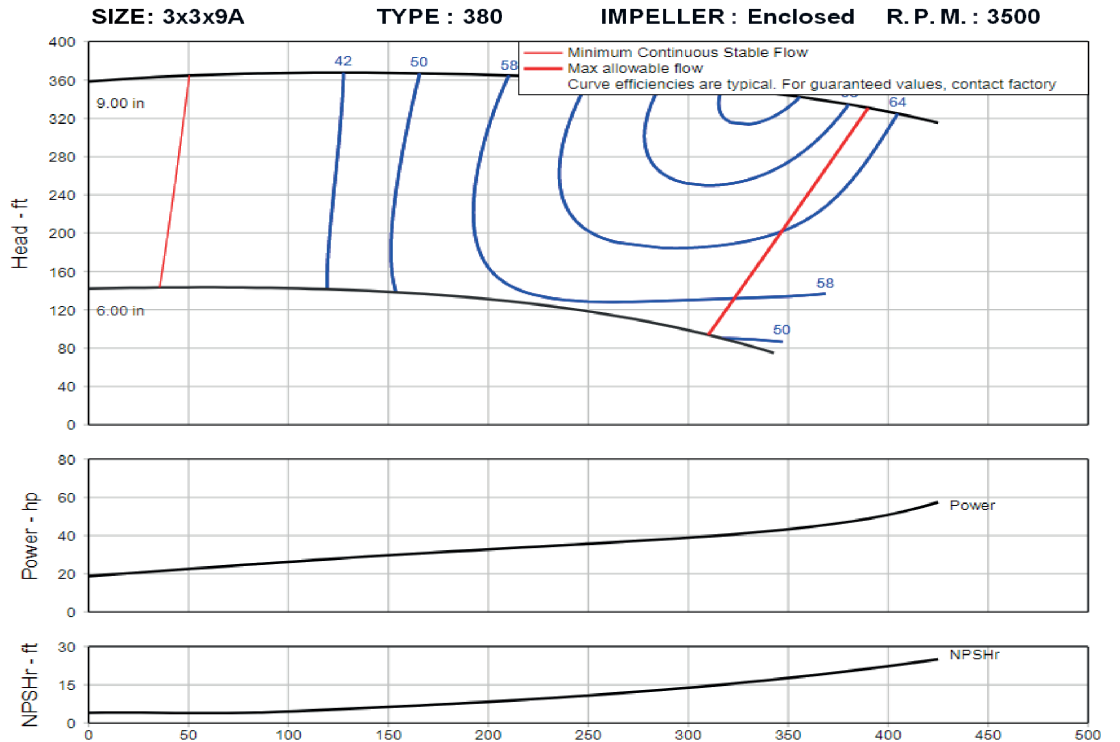

3500 RPM

1750 RPM

3500 RPM

SIZE: 3x3x7B

TYPE : 380

IMPELLER : Enclosed

R. P. M. : 3500

1750 RPM

SIZE: 3x3x7B

TYPE : 380

IMPELLER : Enclosed

R. P. M. : 1750

3500 RPM

1750 RPM

3X3 9B | SERIE 3800

3500 RPM

1750 RPM

4X4 X7A | SERIE 3800

SIZE: 4x4x7A TYPE: 380 IMPELLER: Enclosed R.P.M.: 3500

3500 RPM

SIZE: 4x4x7A TYPE: 380 IMPELLER: Enclosed R.P.M.: 1750

1750 RPM

4X4 7B | SERIE 3800

3500 RPM

1750 RPM

4X4 9A | SERIE 3800

3500 RPM

1750 RPM

3500 RPM

1750 RPM

3500 RPM

1750 RPM