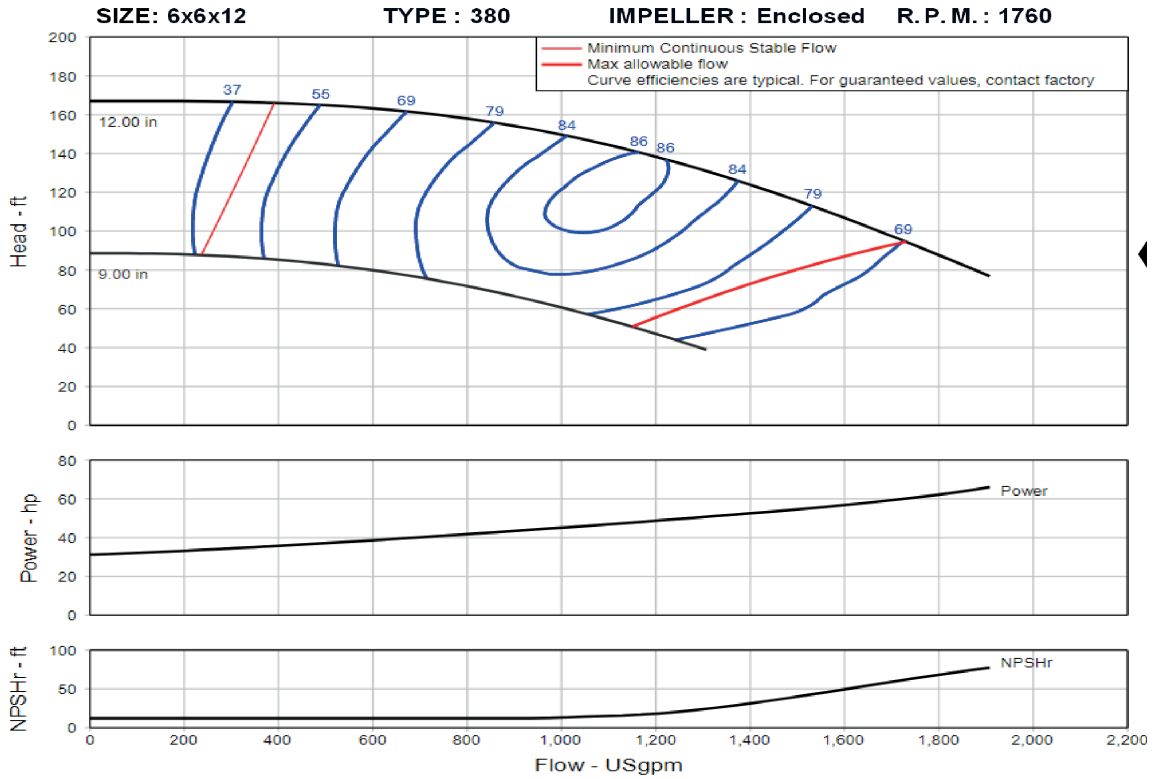

1750 RPM

4X4 X7A | SERIE 3800

SIZE: 4x4x7A TYPE: 380 IMPELLER: Enclosed R.P.M.: 3500

3500 RPM

SIZE: 4x4x7A TYPE: 380 IMPELLER: Enclosed R.P.M.: 1750

1750 RPM

4X4 7B | SERIE 3800

3500 RPM

1750 RPM

4X4 9A | SERIE 3800

3500 RPM

1750 RPM

3500 RPM

1750 RPM

3500 RPM

1750 RPM