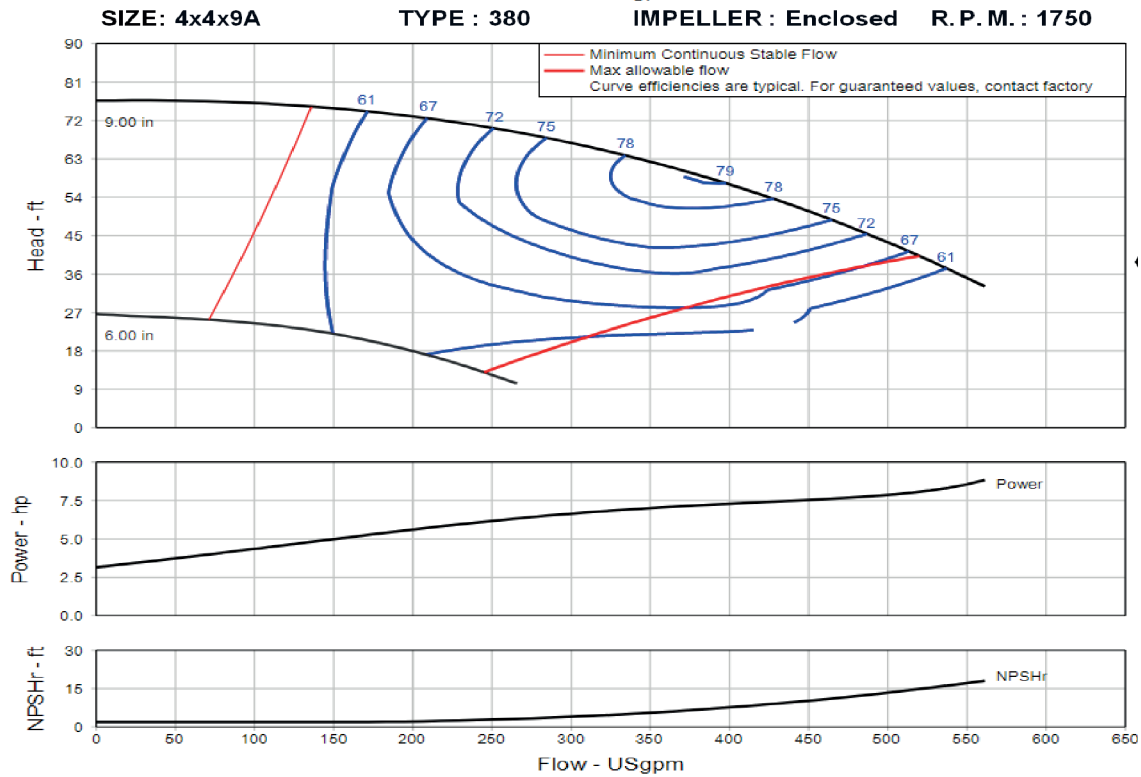

3500 RPM

1750 RPM

3500 RPM

SIZE: 3x3x7B

TYPE : 380

IMPELLER : Enclosed

R. P. M. : 3500

1750 RPM

SIZE: 3x3x7B

TYPE : 380

IMPELLER : Enclosed

R. P. M. : 1750

3500 RPM

1750 RPM

3X3 9B | SERIE 3800

3500 RPM

1750 RPM

4X4 X7A | SERIE 3800

SIZE: 4x4x7A TYPE: 380 IMPELLER: Enclosed R.P.M.: 3500

3500 RPM

SIZE: 4x4x7A TYPE: 380 IMPELLER: Enclosed R.P.M.: 1750

1750 RPM

4X4 7B | SERIE 3800

3500 RPM

1750 RPM

4X4 9A | SERIE 3800

3500 RPM

1750 RPM

3500 RPM

1750 RPM

3500 RPM

1750 RPM