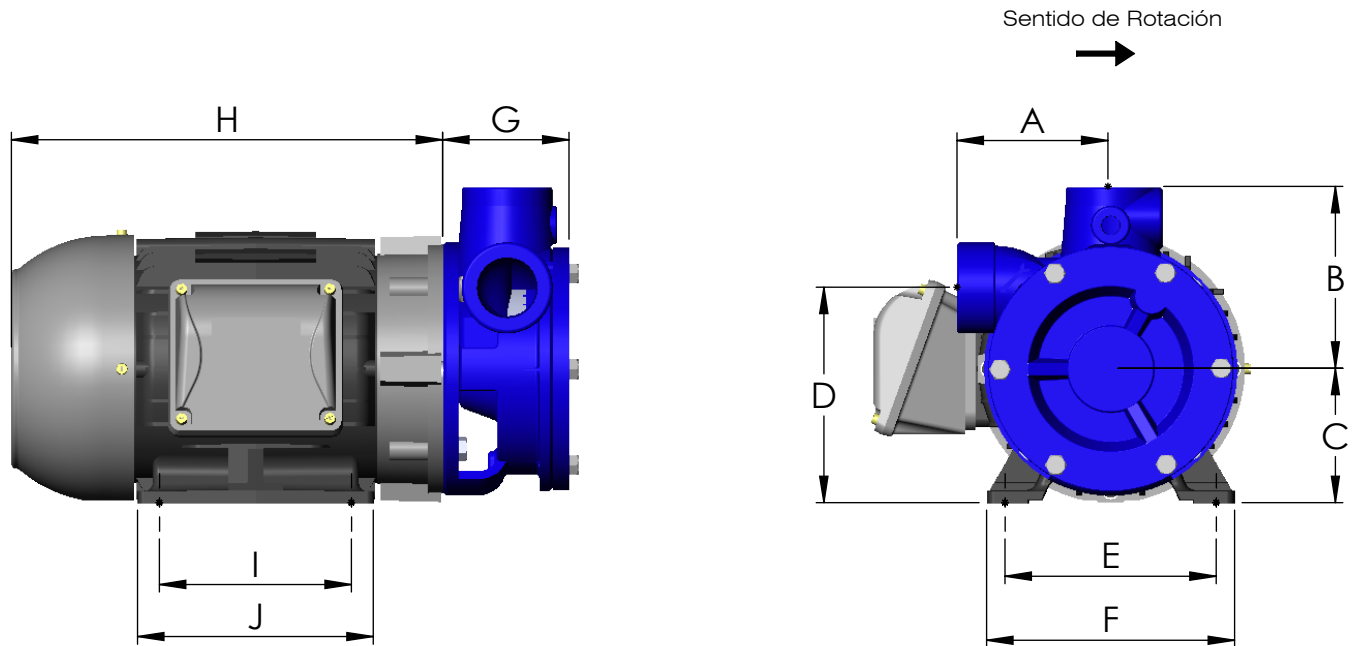

Bomba Tipo 131-V Modelo AV-4

DIMENSIONES										
Armazón	A	B	C	D	E	F	G	H	I	J
143JM	3-15/16 (100)	4-3/4 (121)	3-1/2 (89)	5-5/8 (143)	5-1/2 (140)	6-1/2 (165)	3-5/16 (84)	11 (279)	4 (102)	6-1/2 (165)

Notas:

- 1.- Todas las dimensiones en pulgadas y milímetros.
- 2.- Las dimensiones pueden tener ciertas variaciones.
- 3.- N/A = No Aplica.
- 4.- Las dimensiones de la caja de conexión no están especificadas ya que varían dependiendo el fabricante del motor.